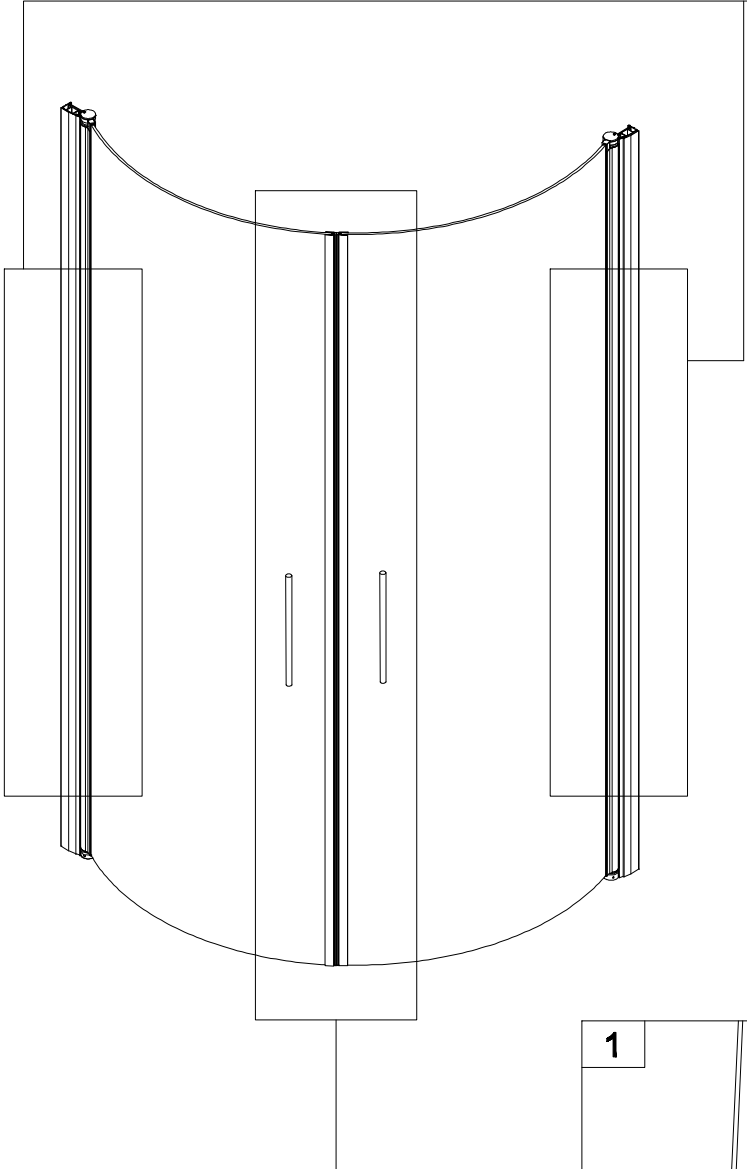

D040-00

Camargue®

COMO 80×80×195cm
5708877826277

COMO 90×90×195cm
5708877826291

<p>Ⓐ LAJ-8926</p>  <p>x2</p>	<p>Ⓑ LAJ-8925</p>  <p>x2</p>	<p>Ⓒ DAN-TY01</p>  <p>x2</p>		
<p>Ⓓ LS-8057</p>  <p>x2</p>	<p>Ⓔ DAN04-M01</p>  <p>x2</p>	<p>Ⓕ LC-8271</p>  <p>x2</p>		
<p>Ⓖ LP-8081</p>  <p>x4</p>	<p>Ⓖ LP-8082</p>  <p>Lx1 Rx1</p> <p>x2</p>	<p>Ⓗ LP-8079</p>  <p>x2</p>		
<p>Ⓙ LP-8084</p>  <p>Lx1 Rx1</p> <p>x2</p>	<p>Ⓚ</p>  <p>x10</p>	<p>Ⓛ</p>  <p>(ST4×30)×10</p>		
<p>Ⓜ</p>  <p>(ST4×10)×10</p>	<p>Ⓝ</p>  <p>(M4×5)×2</p>	<p>Ⓞ</p>  <p>x2</p>	<p>Ⓟ</p>  <p>x2</p>	<p>Ⓠ</p>  <p>x1</p>

1

2

3

4

5

6