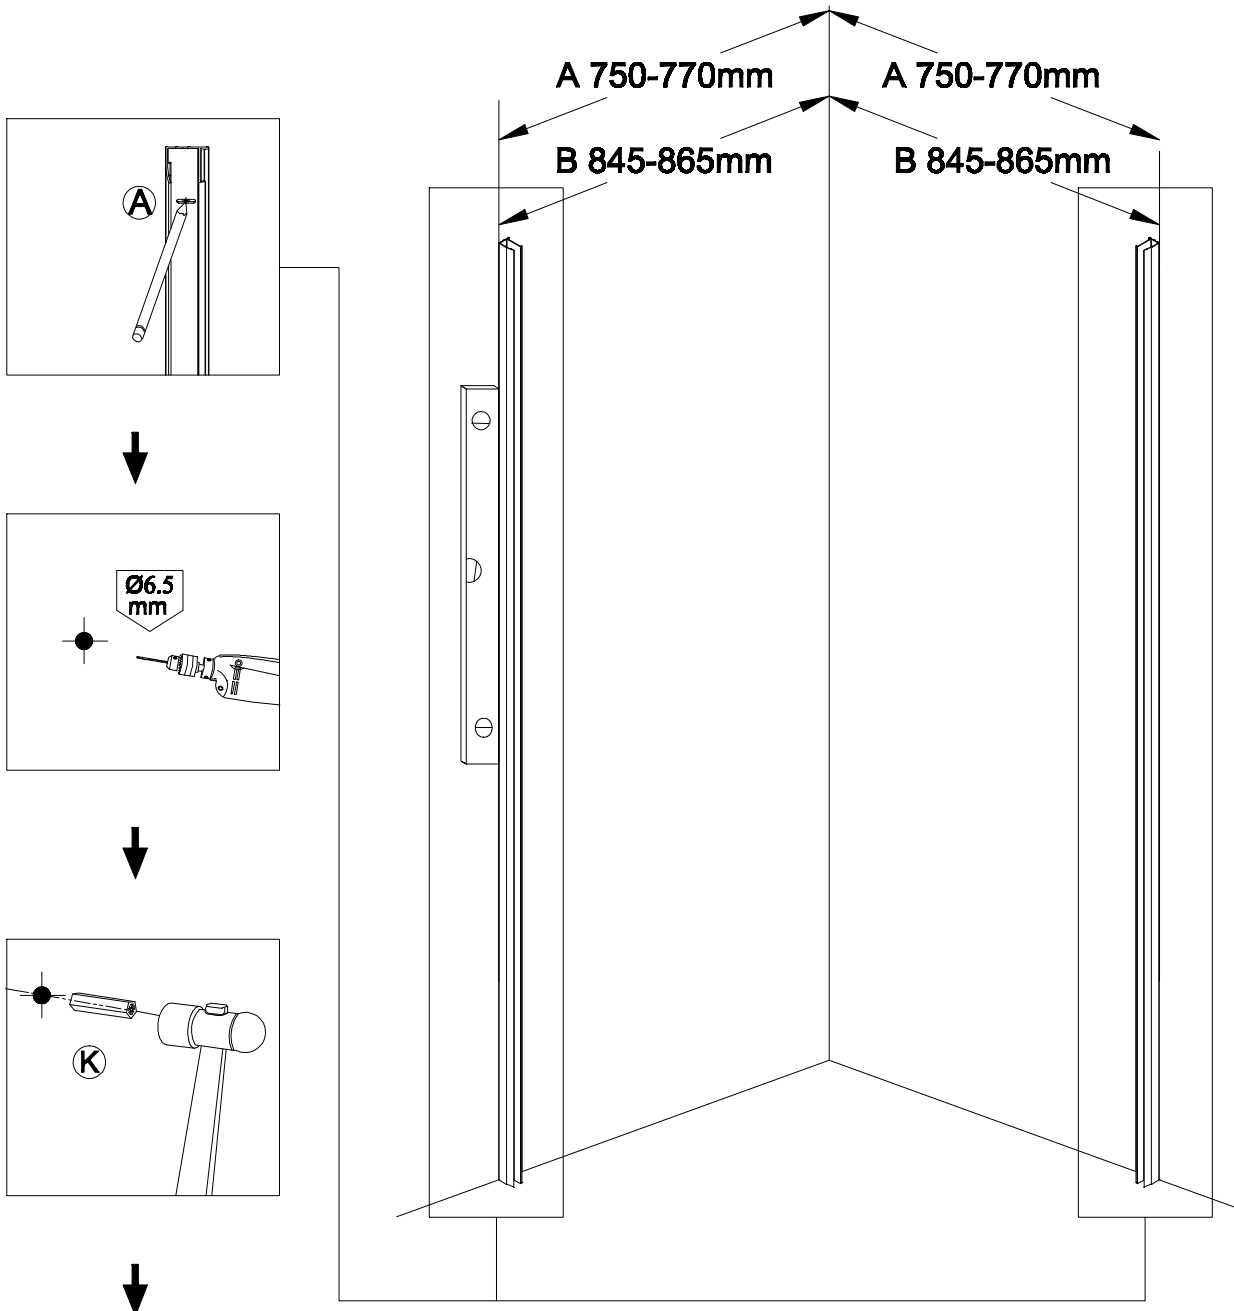

D040-00

Camargue®

COMO 80×80×195cm
5708877826277

COMO 90×90×195cm
5708877826291

<p>Ⓐ LAJ-8926</p>  <p>x2</p>	<p>Ⓑ LAJ-8925</p>  <p>x2</p>	<p>Ⓒ DAN-TY01</p>  <p>x2</p>		
<p>Ⓓ LS-8057</p>  <p>x2</p>	<p>Ⓔ DAN04-M01</p>  <p>x2</p>	<p>Ⓕ LC-8271</p>  <p>x2</p>		
<p>Ⓖ LP-8081</p>  <p>x4</p>	<p>Ⓖ LP-8082</p>  <p>Lx1 Rx1</p> <p>x2</p>	<p>Ⓗ LP-8079</p>  <p>x2</p>		
<p>Ⓙ LP-8084</p>  <p>Lx1 Rx1</p> <p>x2</p>	<p>Ⓚ</p>  <p>x10</p>	<p>Ⓛ</p>  <p>(ST4×30)×10</p>		
<p>Ⓜ</p>  <p>(ST4×10)×10</p>	<p>Ⓝ</p>  <p>(M4×5)×2</p>	<p>Ⓞ</p>  <p>x2</p>	<p>Ⓟ</p>  <p>x2</p>	<p>Ⓠ</p>  <p>x1</p>

1

2

3

4

5

6