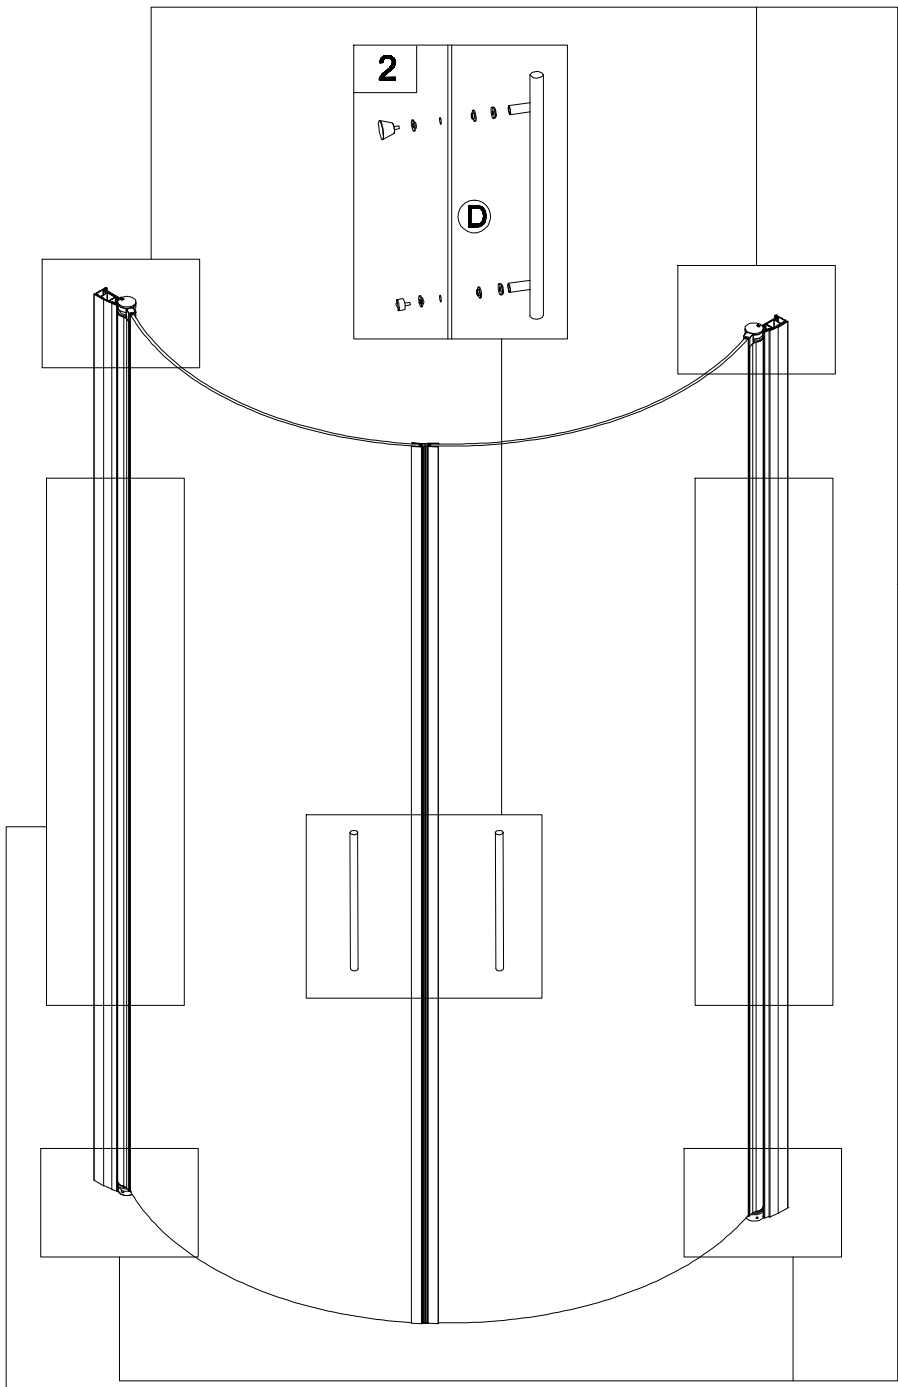

D040-00

Camargue®

COMO 80×80×195cm
5708877826277

COMO 90×90×195cm
5708877826291

<p>Ⓐ LAJ-8926</p>  <p>x2</p>	<p>Ⓑ LAJ-8925</p>  <p>x2</p>	<p>Ⓒ DAN-TY01</p>  <p>x2</p>		
<p>Ⓓ LS-8057</p>  <p>x2</p>	<p>Ⓔ DAN04-M01</p>  <p>x2</p>	<p>Ⓕ LC-8271</p>  <p>x2</p>		
<p>Ⓖ LP-8081</p>  <p>x4</p>	<p>Ⓖ LP-8082</p>  <p>Lx1 Rx1</p> <p>x2</p>	<p>Ⓗ LP-8079</p>  <p>x2</p>		
<p>Ⓙ LP-8084</p>  <p>Lx1 Rx1</p> <p>x2</p>	<p>Ⓚ</p>  <p>x10</p>	<p>Ⓛ</p>  <p>(ST4×30)×10</p>		
<p>Ⓜ</p>  <p>(ST4×10)×10</p>	<p>Ⓝ</p>  <p>(M4×5)×2</p>	<p>Ⓞ</p>  <p>x2</p>	<p>Ⓟ</p>  <p>x2</p>	<p>Ⓠ</p>  <p>x1</p>

1

2

3

4

5

6