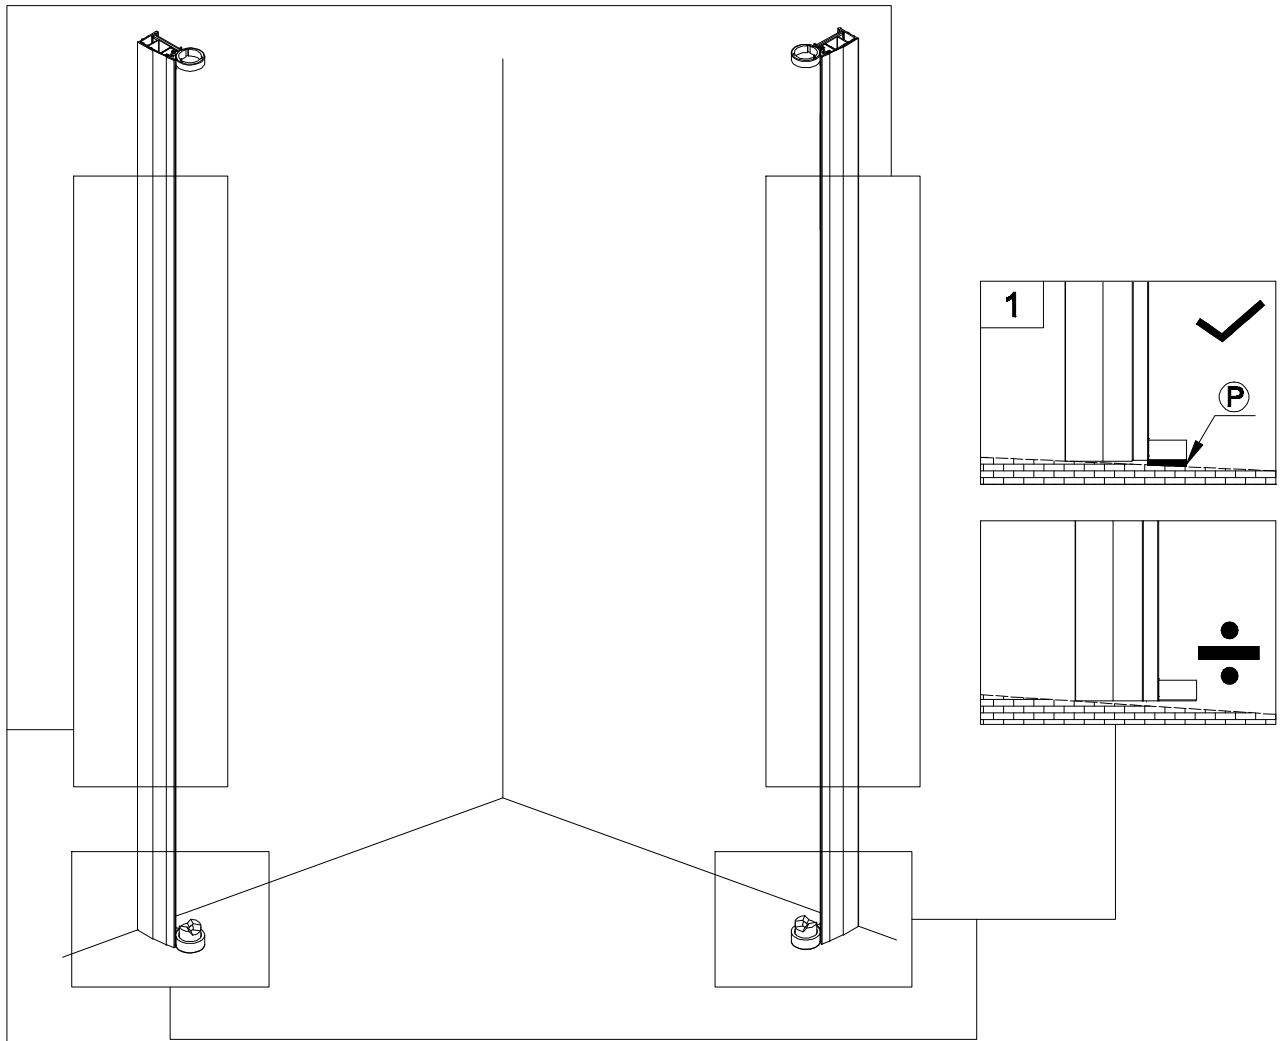

D040-00

Camargue®

COMO 80×80×195cm
5708877826277

COMO 90×90×195cm
5708877826291

<p>Ⓐ LAJ-8926</p>  <p>x2</p>	<p>Ⓑ LAJ-8925</p>  <p>x2</p>	<p>Ⓒ DAN-TY01</p>  <p>x2</p>		
<p>Ⓓ LS-8057</p>  <p>x2</p>	<p>Ⓔ DAN04-M01</p>  <p>x2</p>	<p>Ⓕ LC-8271</p>  <p>x2</p>		
<p>Ⓖ LP-8081</p>  <p>x4</p>	<p>Ⓖ LP-8082</p>  <p>Lx1 Rx1</p> <p>x2</p>	<p>Ⓗ LP-8079</p>  <p>x2</p>		
<p>Ⓙ LP-8084</p>  <p>Lx1 Rx1</p> <p>x2</p>	<p>Ⓚ</p>  <p>x10</p>	<p>Ⓛ</p>  <p>(ST4×30)×10</p>		
<p>Ⓜ</p>  <p>(ST4×10)×10</p>	<p>Ⓝ</p>  <p>(M4×5)×2</p>	<p>Ⓞ</p>  <p>x2</p>	<p>Ⓟ</p>  <p>x2</p>	<p>Ⓠ</p>  <p>x1</p>

1

2

3

4

5

6