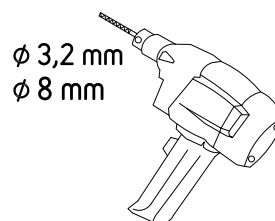

# Installationsguide

KOS  
90x90x195cm

Camargue®

Tack för att du har köpt en Camargue® produkt. Av säkerhetsskäl ber vi dig attläsa igenom denna installations- och bruksanvisning noggrant innan du installerar och använder produkten.

A

B

C

$\phi$  3,2 mm  
 $\phi$  8 mm

D

E

F

G

H

I

$\phi$  5 x 40 mm  
10 st

1

$\phi$  4 x 12 mm  
10 st

2

16 st

3