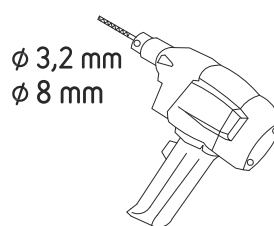

Installationsguide

PAXOS
80x80x195cm

Camargue®

Tack för att du har köpt en Camargue® produkt. Av säkerhetsskäl ber vi dig att läsa igenom denna installations- och bruksanvisning noggrant innan du installerar och använder produkten.

A

B

C

∅ 3,2 mm
∅ 8 mm

D

E

F

G

H

I

∅ 5 x 40 mm
10 st

1

∅ 4 x 12 mm
10 st

2

16 st

3

∅ 8 mm
10 st

8

2 st

9

1 st

10

3

4