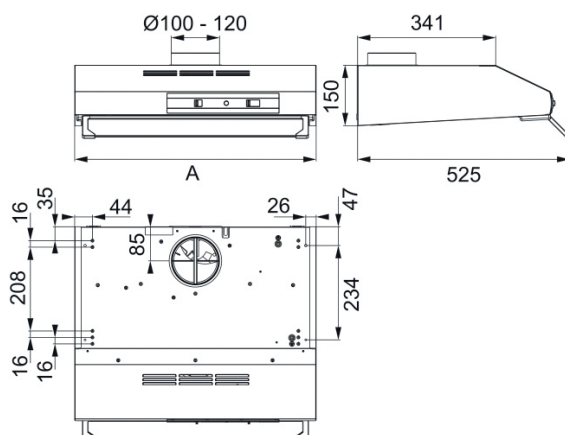

## PRODUKTINFORMATION

Spisfläkt för montering under skåp. Metalltrådsfilter.  
Ledbelysning. Skjutreglagestyrning med 3 hastigheter.  
Kolfilter ingår.

Bredd	60 cm
Färg	Vit
Luftmängd	140 - 220 m <sup>3</sup> /h
Motoreffekt	95 W
Ljudeffektnivå	56 - 67 dB(A)
Energiklass	D
Hastigheter	3
Belysning	Led
Montagehöjd min	450 mm för elspis 650 mm för gasspis
Kanalanslutning	Ø 100-120 mm

ARTIKEL	ART.NR FRANKE	EAN.KOD
60 cm vit	300.0553.094	761298557220

*Make  
it  
Wonderful*

**FRANKE**