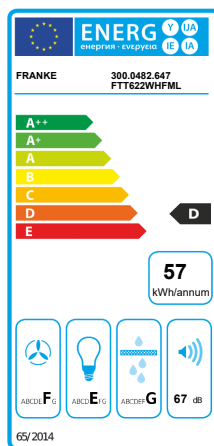

PRODUKTINFORMATION

Spisfläkt för montering under skåp. Metalltrådsfilter.
Ledbelysning. Skjutreglagestyrning med 3 hastigheter.
Kolfilter ingår.

Bredd	60 cm
Färg	Vit
Luftmängd	140 - 220 m³/h
Motoreffekt	95 W
Ljudeffektnivå	56 - 67 dB(A)
Energiklass	D
Hastigheter	3
Belysning	Led
Montagehöjd min	450 mm för elspis 650 mm för gasspis
Kanalanslutning	Ø 100-120 mm

ARTIKEL	ART.NR FRANKE	EAN.KOD
60 cm vit	300.0553.094	761298557220