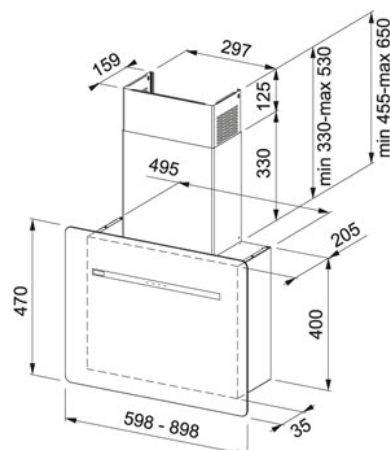

TEKNISKA DATA

Type	DECORATIVE
Installationstyp	Vägghmonterad
Bredd	60,00 cm
Luftmängd DIN IEC 61591 Int.	500 m ³ /h
Luftmängd DIN IEC 61591 max.	440 m ³ /h
Luftmängd DIN IEC 61591 min.	230 m ³ /h
Ljudeffektsnivå DIN EN 60704-3 Int.	72 dB(A)
Ljudeffektsnivå DIN EN 60704-3 max.	70-DBA
Ljudeffektsnivå DIN EN 60704-3 min.	57 dB(A)
Effekt	125 W
Belysning	LED 1x3 W
Voltage	220-240V
Typ av brytare	Elektronisk Touch
Montagehöjd min.	450 mm
Kanalanslutning	Ø 150 mm
Produktgrupp	Spisfläkt
Produktgrupp	Kolfilterfläkt
Energieffektivitetsklass	A

ÖVRIGT

 Timerfunktion	 Ventilationsläg
 Kantutsug	 3 hastigheter + Intensiv
 Bredd 60 cm	 Easy Fit System
 Digital display	 Energieffektivitet A

Svart glas | 330.0489.611

FAMILJ : **Fläktar** | FÄRG/MATERIAL : **Svart glas** | SERIE : **Smart Flat** | PRODUKTLINJE : **Smart** | MODELL : **FSFL 605 BK** |
PRODUKTGRUPP : **Spisfläkt** | INSTALLATIONSTYP : **Väggmonterad** | VENTILATIONSTEKNIK : **Standard**