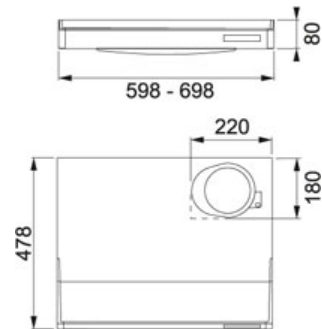

### TEKNISKA DATA

Belysning	11 W kompaktlysrör
Bredd	60,00 cm
Djup	540,00 mm
Höjd	140,00 mm
Kanalanslutning	Ø 125 mm
Längd	640,00 mm
Montagehöjd min.	400 mm vid elspis - 650 mm vid gasspis
Osuffångning 75% enl SS-EN 13141-3:2017. Provad på 50cm höjd över spisen.	39 l/s
Typ av brytare	Elektronisk
Timer	YES
Effekt	70 W
Ljudeffektsnivå DIN EN 60704-3 Int.	64 dB(A)
Ljudeffektsnivå DIN EN 60704-3 max.	60 dB(A)
Ljudeffektsnivå DIN EN 60704-3 min.	40-DBA
Luftmängd DIN IEC 61591 Int.	333 m3/h
Luftmängd DIN IEC 61591 max.	266 m3/h
Luftmängd DIN IEC 61591 min.	98 m3/h
Osuffångning enl. EN 61591	98