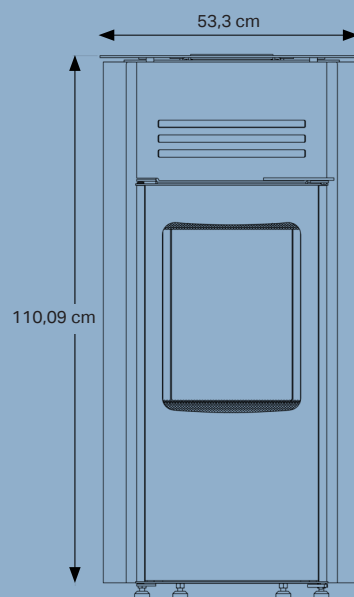

Aduro P1

- Integrerad wifi-modul
- Dansk design
- Lufttätt
- Lätt att använda varsomhelst och närsomhelst

Avstånd (cm) till brännbart material

Specifikationer

| | |
|--|--|
| Nominell effekt | 8 kW |
| Värmer upp | 30-140 m ² |
| Rökutgång bakom | Ø8 cm |
| Avstånd till brännbart material | Bak ovan 30 cm, till sidan 30 cm |
| Yttre mått (HxBxD) | 110,09 x 53,3 x 54,35 cm |
| Avstånd från golv till mitten utgång baktill | 19,68 cm |
| Vikt | 95 kg |
| Material | Plåtjärn lackerad med svart, värmebeständig färg |
| Verkningsgrad | 91% (2,8 kW) / 90% (8 kW) |
| Kapacitet pelletsbehållare | 15 kg |
| Bränsle | Träpellets Ø6 mm, max. längd 40 mm. Pellets i ENplus A1-kvalitet (eller liknande). |
| Godkännanden | EN14785, CE & Ecodesign 2022 |
| Energiklass | A+ |
| Energieffektivitetsindex | 126,5 |