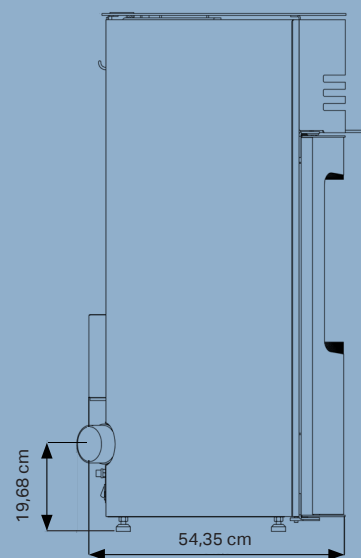

Aduro P1

- Integrerad wifi-modul
- Dansk design
- Lufttätt
- Lätt att använda varsomhelst och närsomhelst

Avstånd (cm) till brännbart material

Specifikationer

| | |
|--|--|
| Nominell effekt | 8 kW |
| Värmer upp | 30-140 m ² |
| Rökutgång bakom | Ø8 cm |
| Avstånd till brännbart material | Bak ovan 30 cm, till sidan 30 cm |
| Yttre mått (HxBxD) | 110,09 x 53,3 x 54,35 cm |
| Avstånd från golv till mitten utgång baktill | 19,68 cm |
| Vikt | 95 kg |
| Material | Plåtjärn lackerad med svart, värmebeständig färg |
| Verkningsgrad | 91% (2,8 kW) / 90% (8 kW) |
| Kapacitet pelletsbehållare | 15 kg |
| Bränsle | Träpellets Ø6 mm, max. längd 40 mm. Pellets i ENplus A1-kvalitet (eller liknande). |
| Godkännanden | EN14785, CE & Ecodesign 2022 |
| Energiklass | A+ |
| Energieffektivitetsindex | 126,5 |