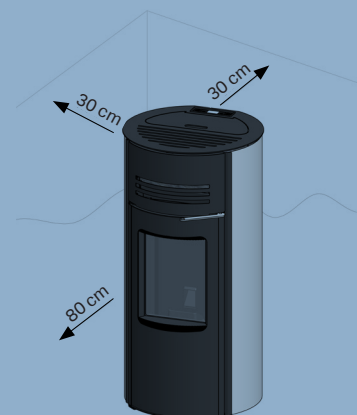

Aduro P1

- Integrerad wifi-modul
- Dansk design
- Lufttätt
- Lätt att använda varsomhelst och närsomhelst

Avstånd (cm) till brännbart material

Specifikationer

| | |
|--|--|
| Nominell effekt | 8 kW |
| Värmer upp | 30-140 m ² |
| Rökutgång bakom | Ø8 cm |
| Avstånd till brännbart material | Bak ovan 30 cm, till sidan 30 cm |
| Yttre mått (HxBxD) | 110,09 x 53,3 x 54,35 cm |
| Avstånd från golv till mitten utgång baktill | 19,68 cm |
| Vikt | 95 kg |
| Material | Plåtjärn lackerad med svart, värmebeständig färg |
| Verkningsgrad | 91% (2,8 kW) / 90% (8 kW) |
| Kapacitet pelletsbehållare | 15 kg |
| Bränsle | Träpellets Ø6 mm, max. längd 40 mm. Pellets i ENplus A1-kvalitet (eller liknande). |
| Godkännanden | EN14785, CE & Ecodesign 2022 |
| Energiklass | A+ |
| Energieffektivitetsindex | 126,5 |