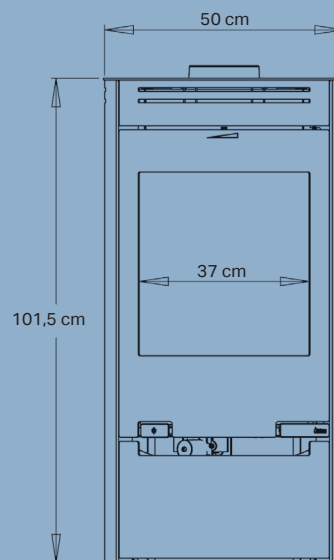

Aduro 1.1

- Enkel användning
- Ren förbränning
- Effektivt skydd för glasrutan
- 5 års garanti*

**Aduro
Tronic**

Automatisk
lufttillförsel
upp till **40%**
mindre ved-
förbrukning

Specifikationer

Nominell effekt	6,0 kW
Värmer upp	30-140 m ²
Rökutgång	Ø15 cm upptill/bakom
Avstånd till brännbart material	Bak ovan 7,5 cm, till sidan 40 cm
Avstånd till brandvägg	5 cm bakom, 22,5 cm till sidan
Brännkammarens bredd	37 cm
Ytermått (HxBxD)	101,5 x 50 x 45 cm
Avstånd från golv till centrum av bakre rörutgång	88,8 cm
Vikt	95 kg
Färg/Material	Svart plåt
Verkningsgrad	78%
Godkännanden	Svanenmärkt, NS3058, CE, EN13240 & Ecodesign 2022
Inkl. Aduro-tronic automatik	✓
Energiklass	A+
Energieffektivitetsindex	108,7

*Registrera din Aduro braskamin på adurofire.se/garanti senast fem månader efter köp och få 5 års gratis garanti.

EAN: 5704065005738
NOBB: 46028602

Avstånd (cm) till brännbart material