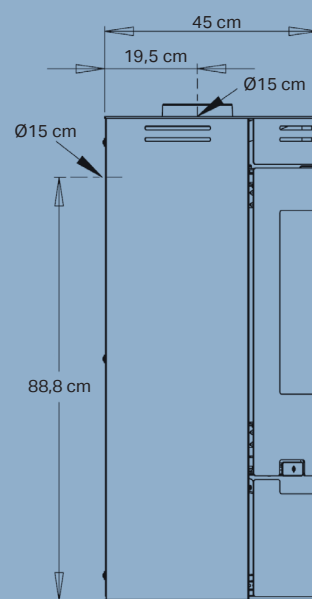

Aduro 1.1

- Enkel användning
- Ren förbränning
- Effektivt skydd för glasrutan
- 5 års garanti*

**Aduro
Tronic**

Automatisk
lufttillförsel
upp till **40%**
mindre ved-
förbrukning

Specifikationer

Nominell effekt	6,0 kW
Värmer upp	30-140 m ²
Rökutgång	Ø15 cm upptill/bakom
Avstånd till brännbart material	Bak ovan 7,5 cm, till sidan 40 cm
Avstånd till brandvägg	5 cm bakom, 22,5 cm till sidan
Brännkammarens bredd	37 cm
Ytermått (HxBxD)	101,5 x 50 x 45 cm
Avstånd från golv till centrum av bakre rörutgång	88,8 cm
Vikt	95 kg
Färg/Material	Svart plåt
Verkningsgrad	78%
Godkännanden	Svanenmärkt, NS3058, CE, EN13240 & Ecodesign 2022
Inkl. Aduro-tronic automatik	✓
Energiklass	A+
Energieffektivitetsindex	108,7

*Registrera din Aduro braskamin på adurofire.se/garanti senast fem månader efter köp och få 5 års gratis garanti.

EAN: 5704065005738
NOBB: 46028602

Avstånd (cm) till brännbart material