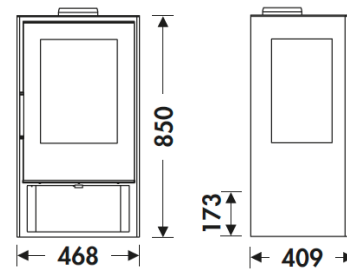

Art. 15a B-VG **BImSchV2**

flamme
VERTE

Le label
du chauffage
au bois

7 ★

CONDOR 3V EN