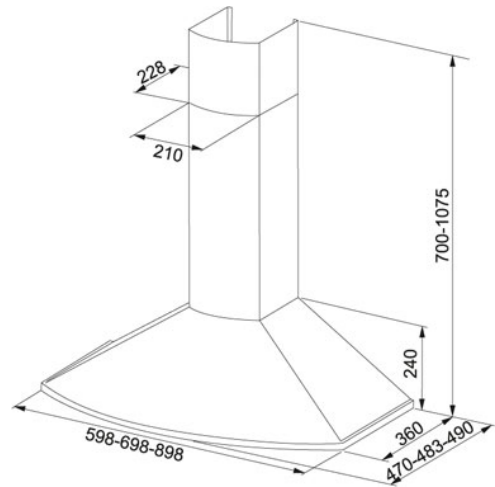

Tender Vit | 110.0492.554

FAMILJ : Fläktar | SERIE : Tender | MODELL : 725 HE 60cm | FÄRG/MATERIAL : Vit | PRODUKTGRUPP : Spisfläkt |
INSTALLATIONSTYP : Vägghöglad | VENTILATIONSTEKNIK : Standard

TEKNISKA DATA

Effekt	259-W
Belysning	LED 2x2W
Typ av brytare	Elektronisk
Bredd	60,00 cm
Ljudeffektsnivå DIN EN 60704-3 min.	35 dB(A)
Ljudeffektsnivå DIN EN 60704-3 max.	56 dB(A)
Ljudeffektsnivå DIN EN 60704-3 Int.	69 dB(A)
Luftmängd DIN IEC 61591 min.	124-M3/H
Luftmängd DIN IEC 61591 max.	374-M3/H
Luftmängd DIN IEC 61591 Int.	720-M3/H
Installationstyp	Vägghöglad
Energieffektivitetsklass	A
Kanalanslutning	Ø 125/150/160 mm
Voltage	230
Montagehöjd min.	500 mm vid elspis - 650 mm vid gasspis