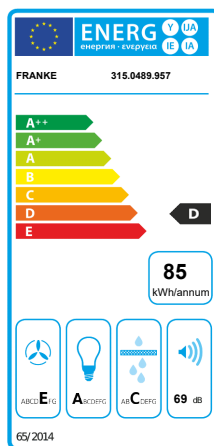

PRODUKTINFORMATION

Fläkt för skåpmontering. Utdragbar front i vitt eller svart glas. Metalltrådsfilter. Ledbelysning. Skjutreglagestyrning med 3 hastigheter. Kolfilter finns som tillbehör.

Bredd	60 cm
Färg	Vit eller svart
Luftmängd	225 - 380 m³/h
Motoreffekt	140 W
Ljudeffektnivå	58 - 69 dB(A)
Energiklass	D
Hastigheter	3
Belysning	Led 2x1 W
Montagehöjd min	450 mm för elspis 650 mm för gasspis
Kanalanslutning	Ø 120 mm

ARTIKEL	ART.NR FRANKE	EAN.KOD	ART.NR BAUHAUS
60 cm vit	315.0489.957	7612981899783	2149890A
60 cm sv	315.0489.958	7612981899790	2149892A
Kolfilter	112.0483.846	7612981878795	2149910A