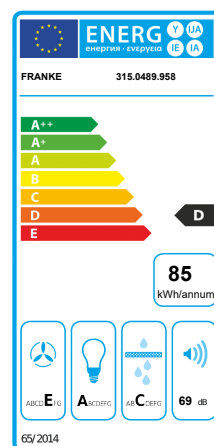

PRODUKTINFORMATION

Fläkt för skåpmontering. Utdragbar front i vitt eller svart glas. Metalltrådsfilter. Ledbelysning. Skjutreglagestyrning med 3 hastigheter. Kolfilter finns som tillbehör.

Bredd	60 cm
Färg	Vit eller svart
Luftmängd	225 - 380 m³/h
Motoreffekt	140 W
Ljudeffektnivå	58 - 69 dB(A)
Energiklass	D
Hastigheter	3
Belysning	Led 2x1 W
Montagehöjd min	450 mm för elspis 650 mm för gasspis
Kanalanslutning	Ø 120 mm

ARTIKEL	ART.NR FRANKE	EAN.KOD	ART.NR BAUHAUS
60 cm vit	315.0489.957	7612981899783	2149890A
60 cm sv	315.0489.958	7612981899790	2149892A
Kolfilter	112.0483.846	7612981878795	2149910A