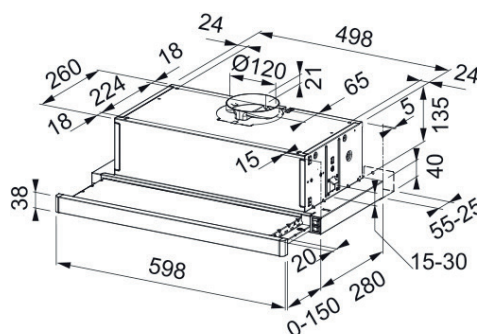

SMART PULL-OUT