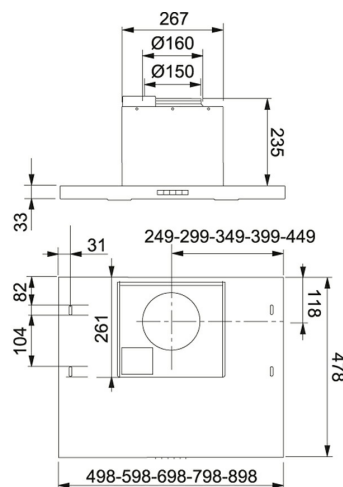

600 70cm Rostfritt stål | 110.0350.546

FAMILJ : **Fläktar** | FÄRG/MATERIAL : **Rostfritt stål** | SERIE : **600-Serien** | MODELL : **600 70cm** | INSTALLATIONSTYP : **Skåpmonterad** | PRODUKTGRUPP : **Spisfläkt** | VENTILATIONSTEKNIK : **Standard**

TEKNISKA DATA

Installationstyp	Skåpmonterad
Bredd	70,00 cm
Luftmängd DIN IEC 61591 Int.	620 m3/h
Luftmängd DIN IEC 61591 max.	408 m3/h
Luftmängd DIN IEC 61591 min.	129 m3/h
Ljudeffektsnivå DIN EN 60704-3 Int.	72 dB(A)
Ljudeffektsnivå DIN EN 60704-3 max.	62 dB(A)
Ljudeffektsnivå DIN EN 60704-3 min.	37 dB(A)
Effekt	180 W
Belysning	LED 2x2W
Typ av brytare	Elektronisk Touch
Kanalanslutning	Ø 125/150/160 mm
Montagehöjd min.	450 mm vid elspis - 650 mm vid gasspis
Höjd (mm)	268,00 mm
Bredd (mm)	765,00 mm
Djup (mm)	310,00 mm
Type	Semi-integrated
Voltage	230-V
Produktgrupp	Spisfläkt
Produktgrupp	Kolfilterfläkt
Energieffektivitetsklass	C
Osuppfångning enl. EN 61591	98%
Artikelnummer Futurum	6000-9001

ÖVRIGT

4±	EVL+3+Intensiv 	Easy Clean
↔	hastigheter	
	Bredd 70 cm	

600 70cm Rostfritt stål | 110.0350.546

FAMILJ : **Fläktar** | FÄRG/MATERIAL : **Rostfritt stål** | SERIE : **600-Serien** | MODELL : **600 70cm** | INSTALLATIONSTYP :
Skåpmonterad | PRODUKTGRUPP : **Spisfläkt** | VENTILATIONSTEKNIK : **Standard**

FÖRESLAGNA PRODUKTER

110.0350.699

110.0350.550
