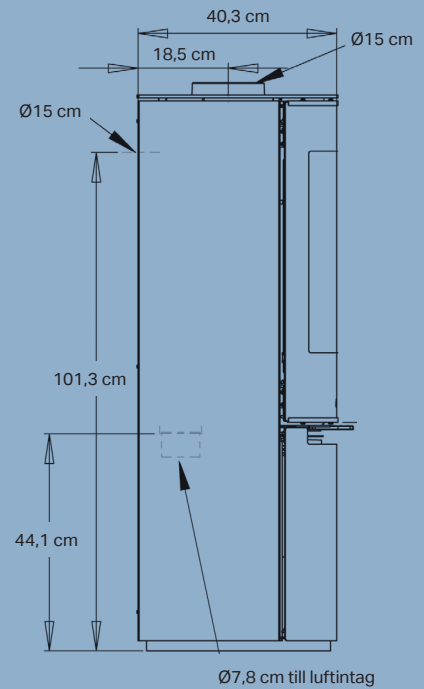

Aduro 22.1 Lux

- Enkel användning
- Ren förbränning
- Effektivt skydd för glasrutan
- 5 års garanti*

**Aduro
Tronic**

Automatisk
lufttillförsel
upp till 40%
mindre ved-
förbrukning

Avstånd (cm) till brännbart material

Specifikationer

Nominell effekt	5,5 kW
Värmer upp	30-140 m²
Rökutgång	Ø15 cm upptill/bakom
Avstånd till brännbart material	Bak ovan 7,5 cm, till sidan 40 cm
Avstånd till brandvägg	5 cm bakom, 30 cm till sidan
Brännkammarens bredd	36 cm
Yttre mått (HxBxD)	113 x 44 x 40,3 cm
Avstånd från golv till mitten utgång baktill	101,3 cm
Vikt	91 kg
Färg/Material	Svart plåt
Verkningsgrad	78%
Partikelutsläpp	1,83 g/kg
Godkännanden	Svanenmärkt, NS3058, CE, EN13240 & Ecodesign 2022
Inkl. Aduro-tronic automatik	✓
Extern lufttillförsel	✓
Energiklass	A
Energieffektivitetsindex	104,1

*Registrera din Aduro braskamin på adurofire.se/garanti senast fem månader efter köp och få 5 års gratis garanti.

EAN: 5704065010725
NOBB: 57100782