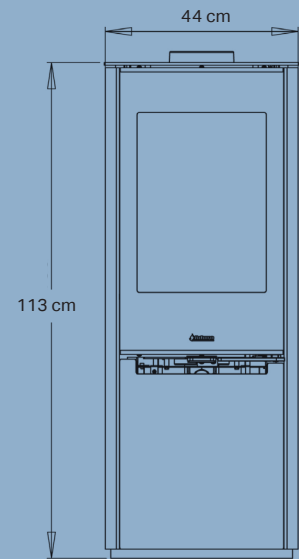

Aduro 22.1 Lux

- Enkel användning
- Ren förbränning
- Effektivt skydd för glasrutan
- 5 års garanti*

**Aduro
Tronic**

Automatisk
lufttillförsel
upp till 40%
mindre ved-
förbrukning

Avstånd (cm) till brännbart material

Specifikationer

Nominell effekt	5,5 kW
Värmer upp	30-140 m²
Rökutgång	Ø15 cm upptill/bakom
Avstånd till brännbart material	Bak ovan 7,5 cm, till sidan 40 cm
Avstånd till brandvägg	5 cm bakom, 30 cm till sidan
Brännkammarens bredd	36 cm
Yttre mått (HxBxD)	113 x 44 x 40,3 cm
Avstånd från golv till mitten utgång baktill	101,3 cm
Vikt	91 kg
Färg/Material	Svart plåt
Verkningsgrad	78%
Partikelutsläpp	1,83 g/kg
Godkännanden	Svanenmärkt, NS3058, CE, EN13240 & Ecodesign 2022
Inkl. Aduro-tronic automatik	✓
Extern lufttillförsel	✓
Energiklass	A
Energieffektivitetsindex	104,1

*Registrera din Aduro braskamin på adurofire.se/garanti senast fem månader efter köp och få 5 års gratis garanti.

EAN: 5704065010725
NOBB: 57100782