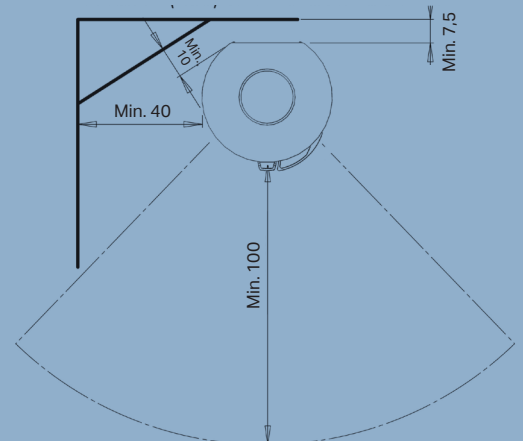

## Specifikationer

Nominell effekt	5,5 kW
Värmer upp	30-140 m <sup>2</sup>
Rökutgång	Ø15 cm upptill/bakom
Avstånd till brännbart material	Bak ovan 7,5 cm, till sidan 40 cm
Avstånd till brandvägg	5 cm bakom, 30 cm till sidan
Brännkammarens bredd	36 cm
Yttre mått (HxBxD)	113 x 44 x 40,3 cm
Avstånd från golv till mitten utgång baktill	101,3 cm
Vikt	91 kg
Färg/Material	Svart plåt
Verkningsgrad	78%
Partikelutsläpp	1,83 g/kg
Godkännanden	Svanenmärkt, NS3058, CE, EN13240 & Ecodesign 2022
Inkl. Aduro-tronic automatik	✓
Extern lufttillförsel	✓
Energiklass	A
Energieffektivitetsindex	104,1