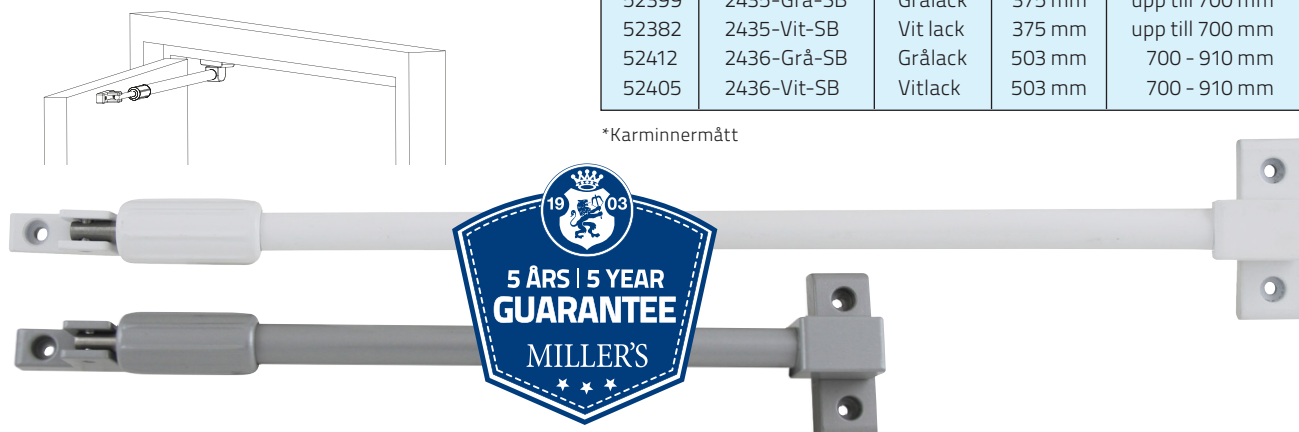

ORDER millerorder@millergroup.se
Telefon 036-37 65 10

www.millerbeslag.se