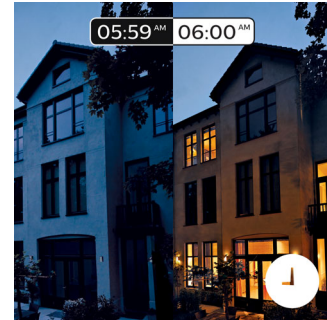

Praktisk timer

Med Philips Hue kan du få det att se ut som om du är hemma när du inte är det med hjälp av schemafunktionen i Philips Hue-appen. Ställ in lamporna så att de tänds vid en förinställd tid och lyser när du kommer hem. Du kan till och med få belysningen i olika rum att tändas vid olika tidpunkter. Och naturligtvis kan du låta lamporna släckas gradvis under natten så att du aldrig behöver oroa dig för att du har lämnat några lampor tända. En anslutning till Philips Hue-bryggan krävs för den här funktionen.