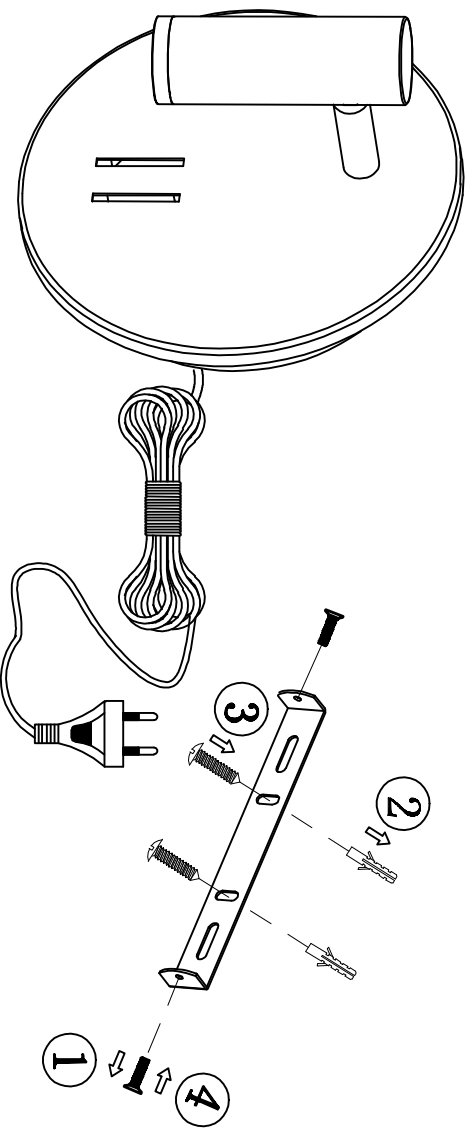

PALMA

WALL LAMP

107355、107356

Markslöjd AB
Graneväggen 5 S-511 62 Skene
Sweden
www.markslöjd.com