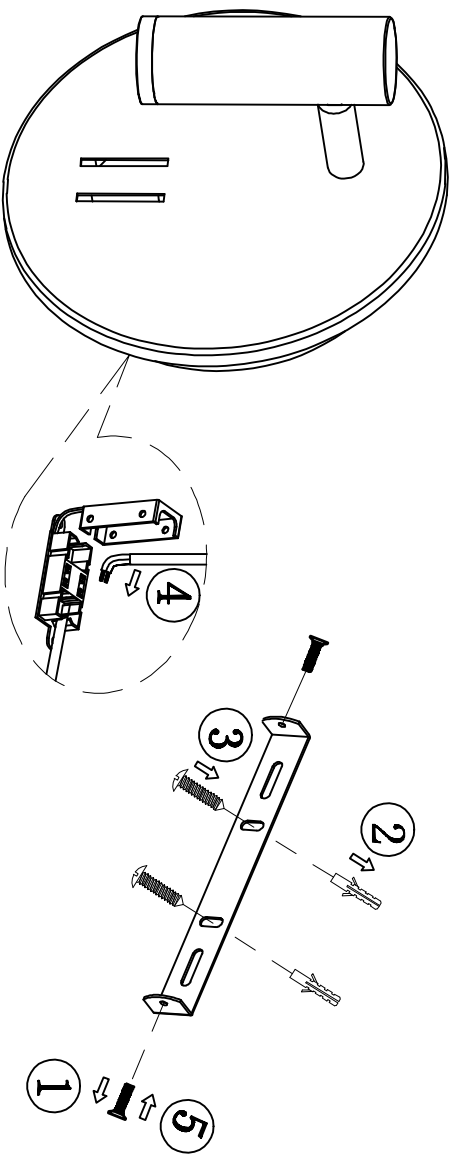

PALMA

WALL LAMP

107355、107356

Markslöjd AB
Graneväggen 5 S-511 62 Skene
Sweden
www.markslöjd.com