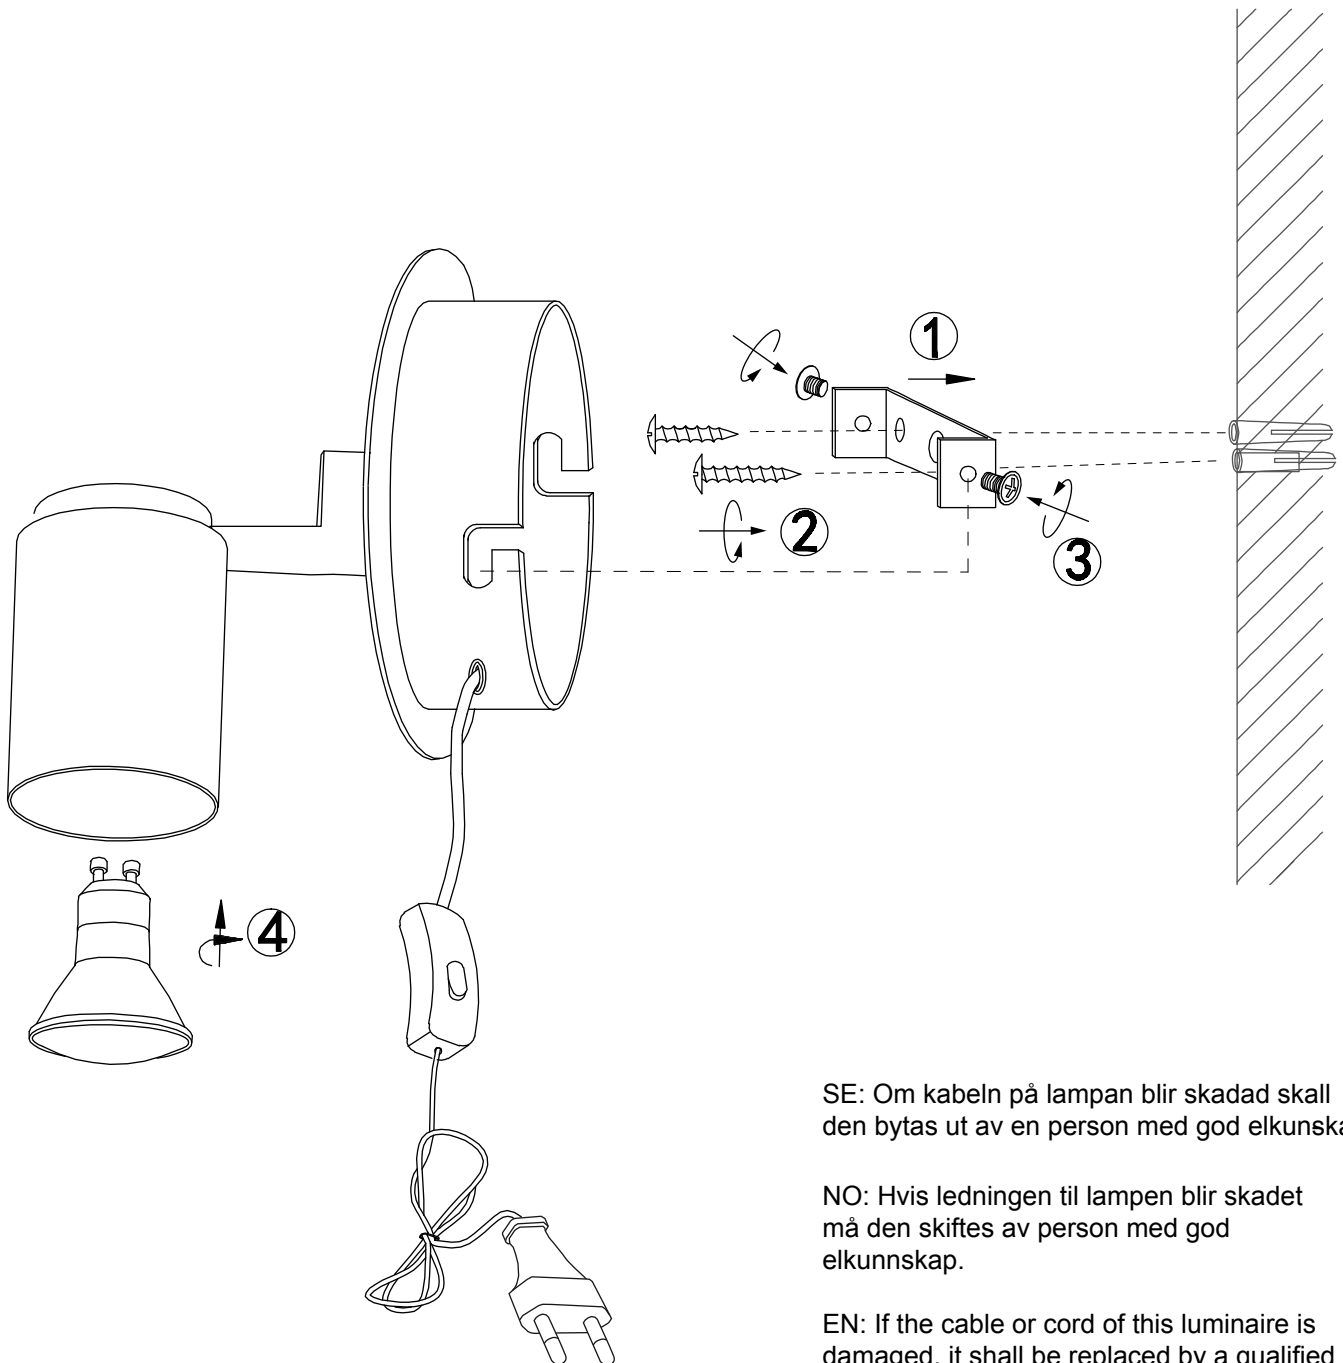

SCAN
LAMPS

PASCAL 70631

220-240V ~50Hz

SE: Om kabeln på lampan blir skadad skall den bytas ut av en person med god elkunnskap.

NO: Hvis ledningen til lampen blir skadet må den skiftes av person med god elkunnskap.

EN: If the cable or cord of this luminaire is damaged, it shall be replaced by a qualified person.

FI: Jos valaisimen johto on vahingoittunut niin johdon pitää vaihtaa ja vaihdon tekee ammattimies.