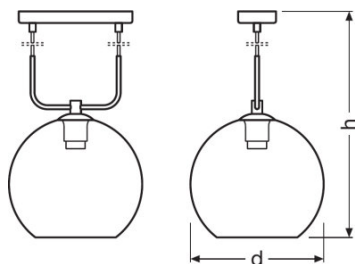

TEKNISKA DATA

Elektriska data

Typ av drift	Mains voltage
Nominell märkspänning	220...240 V
Nätfrekvens	50/60 Hz

Mått

Diameter	300,0 mm
Höjd	1310 mm
produktvikt	1540,00 g

Färger & Material

Material i kroppen	GLASS
Färg på armaturhus	SMOKE-GREY
Produktfärg	SMOKE-GREY
Färg på armaturhus	SMOKE-GREY
Material i höljet	Glass