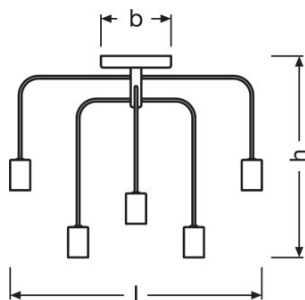

## Mått

Längd	535,0 mm
Bredd	150,0 mm
Höjd	425,0 mm
produktvikt	1200,00 g