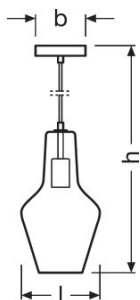

TEKNISKA DATA

Elektriska data

Typ av drift	Mains voltage
Nominell märkspänning	220...240 V
Nätfrekvens	50/60 Hz

Mått

Längd	180,0 mm
Bredd	100,0 mm
Höjd	1500 mm
produktvikt	1250,00 g

Färger & Material

Material i kroppen	GLASS
Färg på armaturhus	SMOKE-GREY
Produktfärg	SMOKE-GREY
Färg på armaturhus	SMOKE-GREY
Material i höljet	Glass