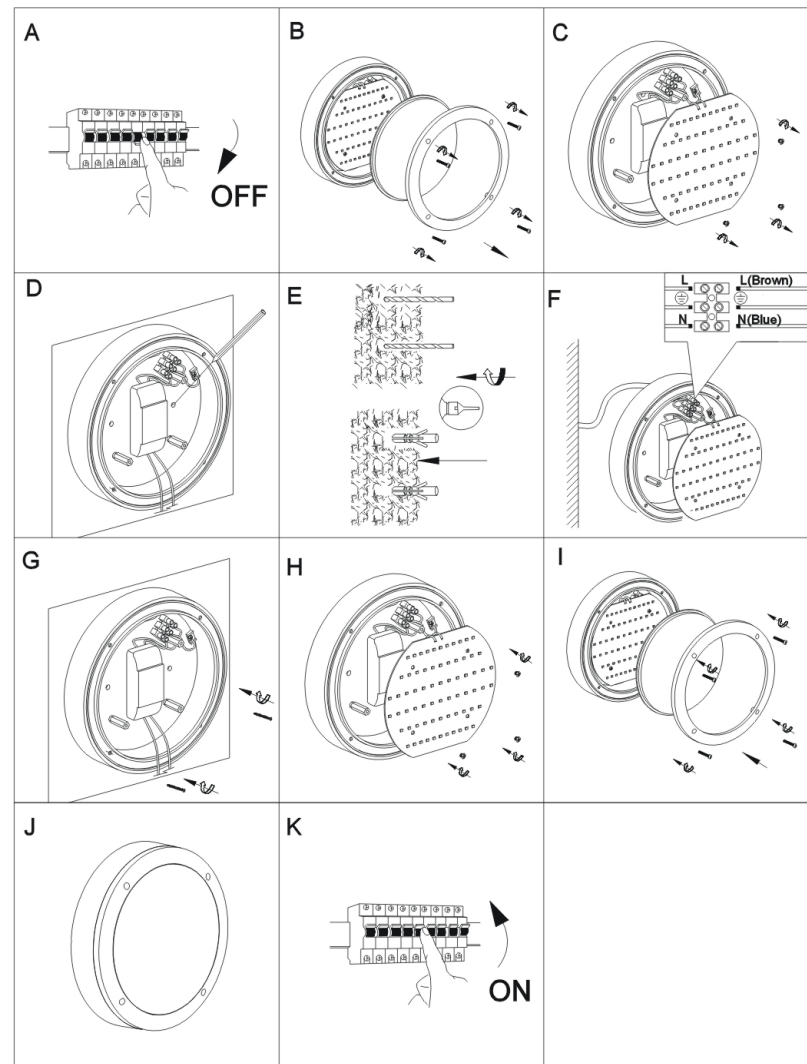

# LUNA Plafond

ART. No. 106535/ 106536

Markslöjd AB  
Gränsvägen 5 S-511 62 Skene  
Sweden  
[www.markslojd.com](http://www.markslojd.com)

200\*280mm