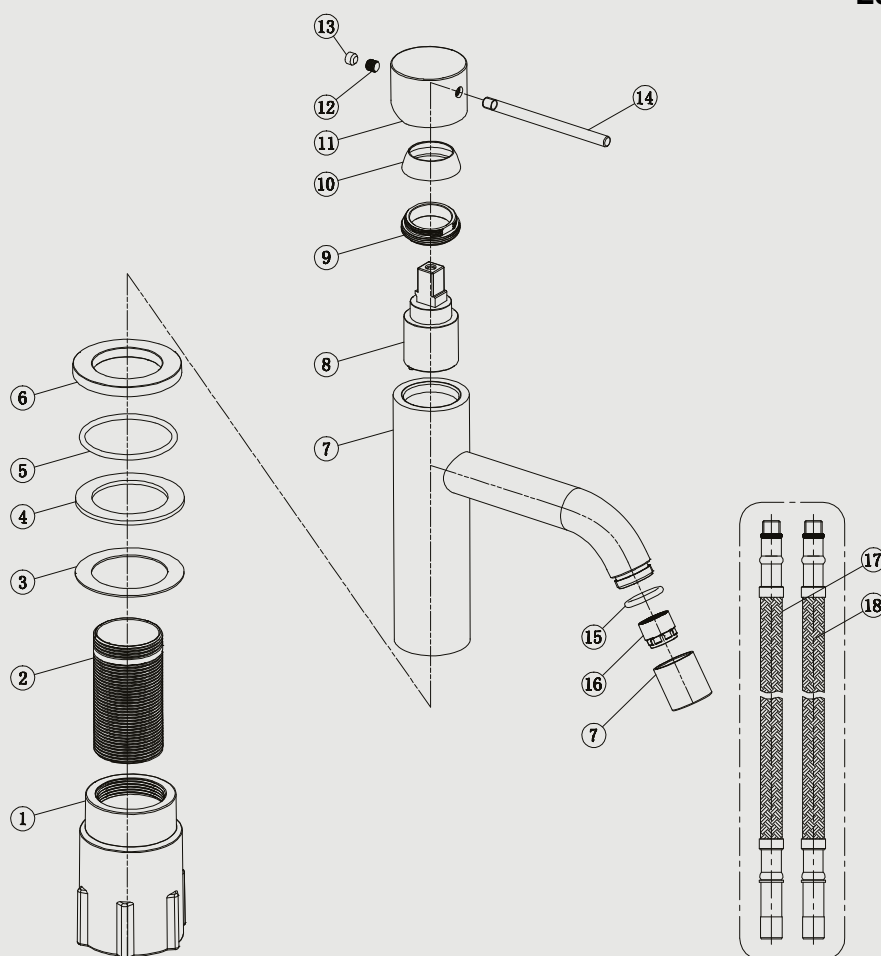

Edition: 2020-04-01

1. 1 Fixing bushing
2. 2 Threaded tube
3. 3 Washer
4. 4 Rubber
5. 5 O ring
6. 6 Base
7. 7 Body
8. 8 Cartridge
9. 9 Screw nut
10. 10 Decoration cover
11. 11 Handle base
12. 12 Inner hex screw
13. 13 Decoration rubber
14. 14 Handle bar
15. 15 O ring
16. 16 Aerator
17. 17 Flexible hose
18. 18 Flexible hose

Steel Voyage

Tvättställsblandare i rostfritt stål. Med rund kropp, böjd pip och slimmata utförande.

Art nr **RSK**

10200 8277855

Tekniska data:

Håltagning: 35 mm