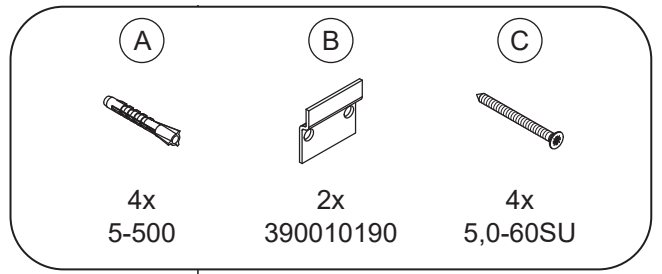

Camargue®

8x
5-500

2x
390010190

8x
5,0-60SU

0

8x
19500000

87

1