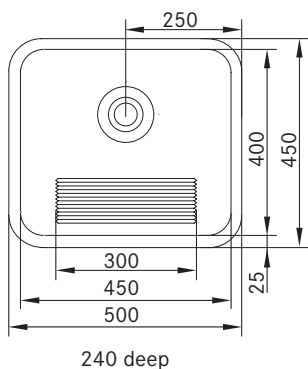

FRANKE 59071 INB

Datablad

Make
it
Wonderful

BESKRIVNING

Franke Tvättlåda 59071 INB

- Traditionell tvättlåda med bräddavlopp och propp
- Vattenlås för golvbrunn finns att köpa separat
- Fungerar för infällnadsmontage

TEKNISKA DATA

Skåpstorlek	min 600 mm
Ytermått (LxBxD)	500 x 450 x 240 mm
Lådmått	450 x 400 x 240 mm
Håltagningsmått	480 x 430 mm
Ventilset/Vattenlås	art.nr 203.0499.117 (ingår)

BAUHAUS ARTIKELNUMMER: 3192468V