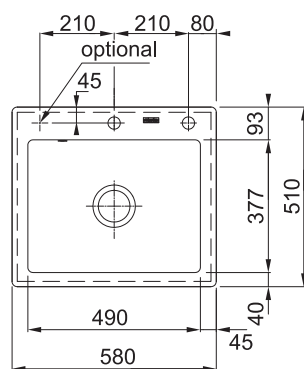

FRANKE MTK 610-58

Datablad

Make
it
Wonderful

BESKRIVNING

Franke Mythos MTK 610-58

- Disklåda i porslin
- Enkelt att tömma vattnet med Easy-touch knappen
- För infällnad i bänkskiva

TEKNISKA DATA

Skåpstorlek	min 600 mm
Yttermått (LxBxD)	580 x 510 x 190 mm
Lådmått	490 x 377 x 190 mm
Håltagningsmått	560 x 490 mm
Ventilset/Vattenlås	art.nr 112.0331.953/112.0175.979 (ingår)

BAUHAUS ARTIKELNUMMER: 3199050A

SKÖTSEL OCH UNDERHÅLL

För rengöring av porslin med „keramisk plus“ yta så kan vanligt rengöringsmedel och en tvättsvamp med den mjuka, icke-slipande ytan eller en mikrofibetrasa användas. Undvik att använda skurpulver eller liknande medel, annars kommer „keramik plus“ smutsavvisande effekt att minska med tiden.

En varm porslinsvask leder till ökade risker för att efterlämna svarta linjer av t.ex. köksredskap, bestick och andra metallföremål. Det kan vara fungera att använda sig av ett keramiskt suddgummi för att ta bort eventuella svarta linjer. Är det redan skador på ytan så har dock inte suddgummit någon effekt.

Rengör vasken dagligen med en diskborste och diskmedel, avsluta med att torka av. Det minimerar risken för fläckar på ytan samt kalkangrepp.

Porslinsvaskar med „keramisk plus“ yta får inte rengöras med slipande rengöringsmedel, däribland Franke Twister.

FRANKE