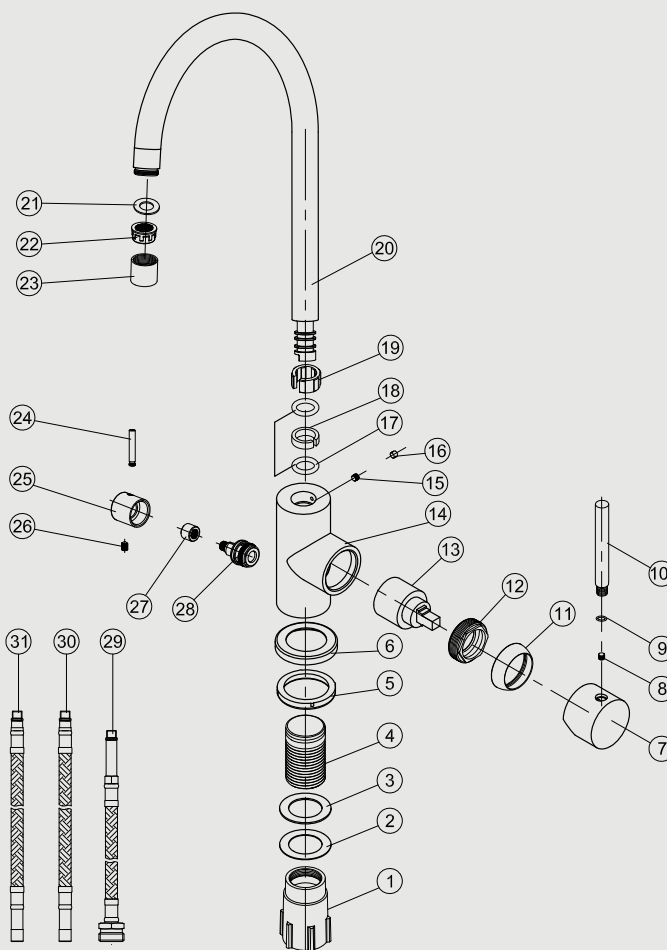

Edition: 2020-04-01

1. 1 Fixing bushing
2. 2 Washer
3. 3 Rubber
4. 4 Threaded tube
5. 5 Base Rubber
6. 6 Base
7. 7 Handle base
8. 8 Inner hex screw
9. 9 O ring
10. 10 Handle bar
11. 11 Cover ring
12. 12 Screw nut
13. 13 Cartridge
14. 14 Body
15. 15 Inner hex screw
16. 16 Decoration rubber
17. 17 O ring
18. 18 C ring
19. 19 C ring
20. 20 Spout
21. 21 O ring
22. 22 Aerator
23. 23 Aerator cover
24. 24 Handle bar
25. 25 Handle base
26. 26 Inner hex screw
27. 27 Splined hub
28. 28 Cartridge
29. 29 Flexible hose
30. 30 Flexible hose
31. 31 Flexible hose