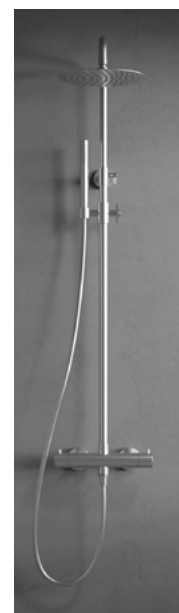

Edition: 2020-04-01

1. 1 Shower body
2. 2 Fixing parts
3. 3 Accessory
4. 4 Shower column
5. 5 Handshower
6. 6 Headshower
7. 7 Hose
8. 8 Handshower holder

Steel Pleasure 2

Takduschset i rostfritt stål. Termostatblandare med integrerad omkastare. Slang anti-twist. Två funktioner: takdusch och handdusch.

Art nr RSK

20010 8344211

Tekniska data:

CC 150, excentrar för CC 160 medföljer
Justerbar duschstång: 970–1360 mm
Justerbart övre väggfäste: 70–129 mm från väggen
Duschsling: 1,5 m
Takdusch: Ø250 mm