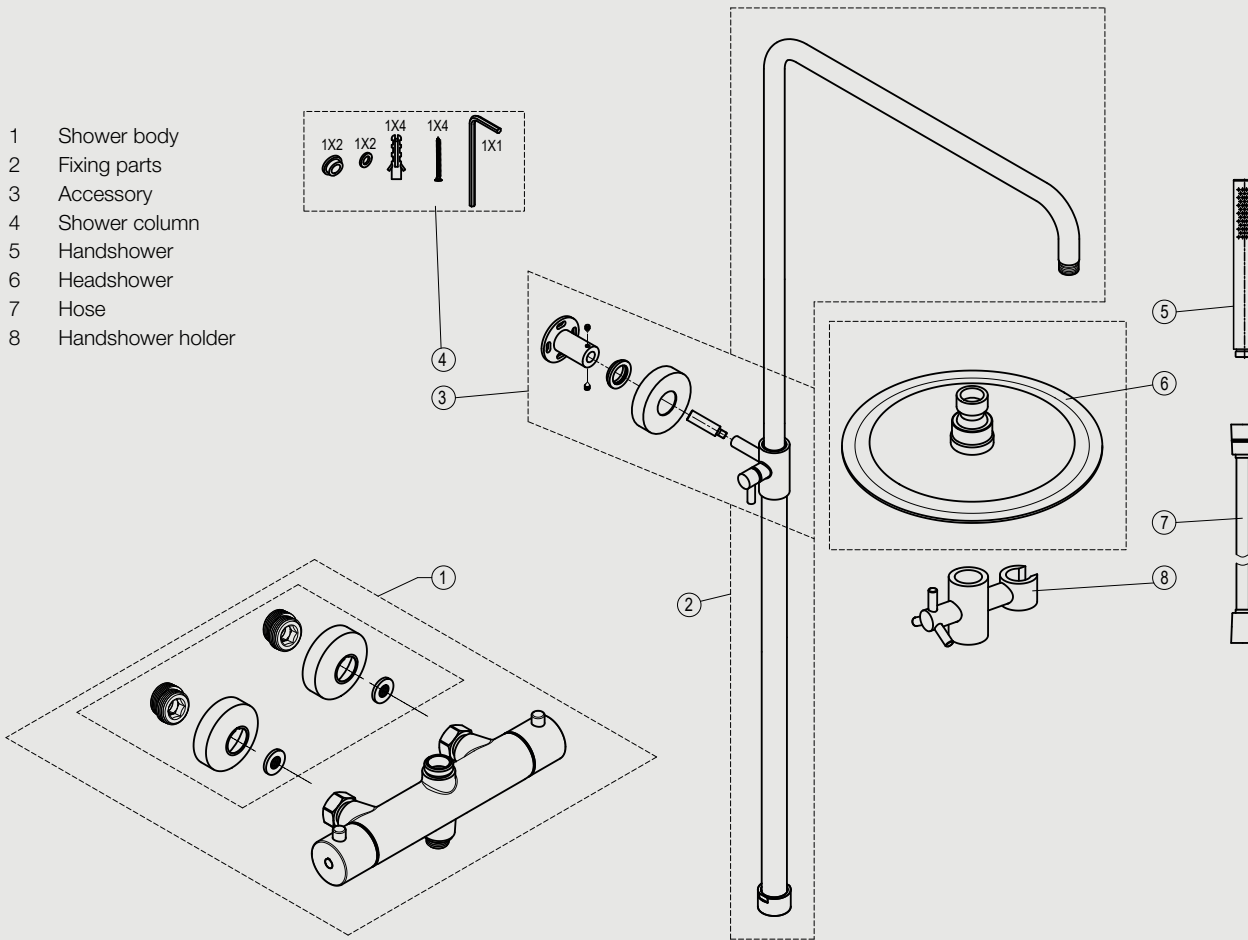

Edition: 2020-04-01

1. 1 Shower body
2. 2 Fixing parts
3. 3 Accessory
4. 4 Shower column
5. 5 Handshower
6. 6 Headshower
7. 7 Hose
8. 8 Handshower holder

Steel Pleasure 2

Takduschset i rostfritt stål. Termostatblandare med integrerad omkastare. Slang anti-twist. Två funktioner: takdusch och handdusch.

Art nr RSK

20010 8344211

Tekniska data:

CC 150, excentrar för CC 160 medföljer
Justerbar duschstång: 970–1360 mm
Justerbart övre väggfäste: 70–129 mm från väggen
Duschsling: 1,5 m
Takdusch: Ø250 mm