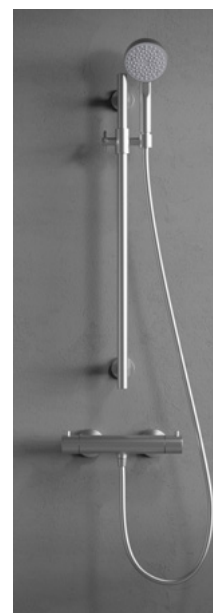

Edition: 2020-04-01

1. 1 Base
2. 2 M5 nut
3. 3 M5 spring nut
4. 4 Inner hex screw
5. 5 Decorative cover
6. 6 Screw
7. 7 Supporting tube
8. 8 Accessory
9. 9 Handshower holder
10. 10 Column
11. 11 Handshower
12. 12 Hose

Steel Pleasure

Duschset med duschstång i rostfritt stål och handdusch. Slang anti-twist. Reglerbart fäste för handduschen. Köp till tvålhylla.

Art nr RSK

20030 8344209

Tekniska data:

Längd: 750 mm

Slanglängd: 1,5 m