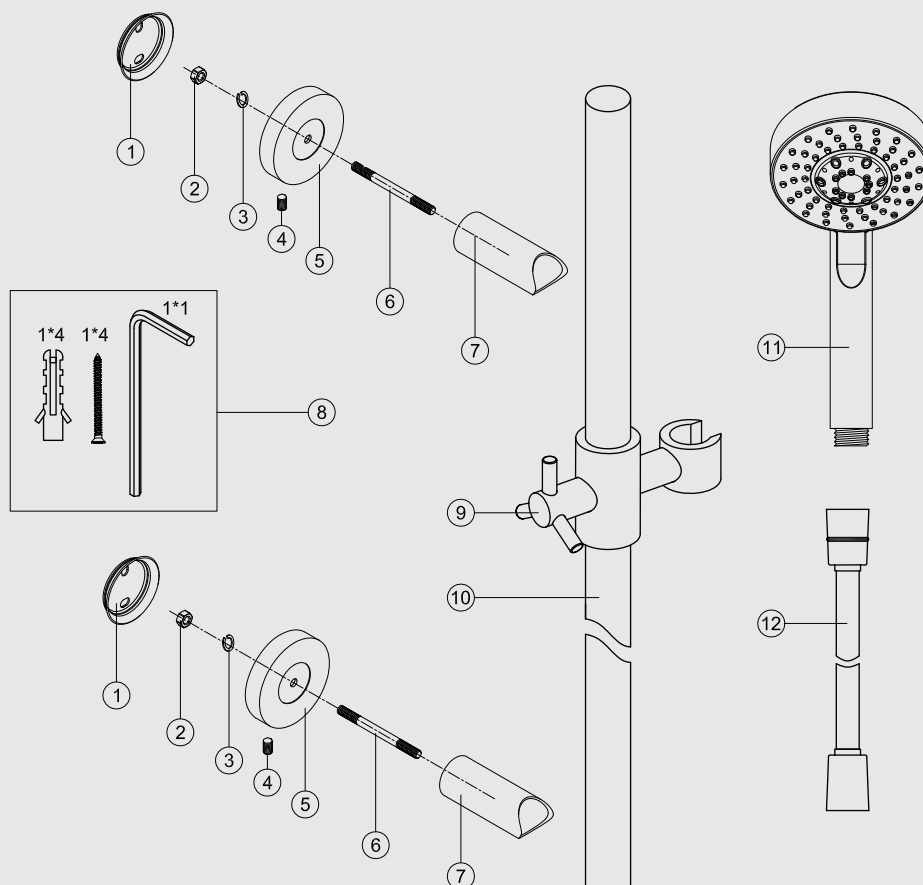

Edition: 2020-04-01

1. 1 Base
2. 2 M5 nut
3. 3 M5 spring nut
4. 4 Inner hex screw
5. 5 Decorative cover
6. 6 Screw
7. 7 Supporting tube
8. 8 Accessory
9. 9 Handshower holder
10. 10 Column
11. 11 Handshower
12. 12 Hose

Steel Pleasure

Duschset med duschstång i rostfritt stål och handdusch. Slang anti-twist. Reglerbart fäste för handduschen. Köp till tvålhylla.

Art nr RSK

20030 8344209

Tekniska data:

Längd: 750 mm

Slanglängd: 1,5 m