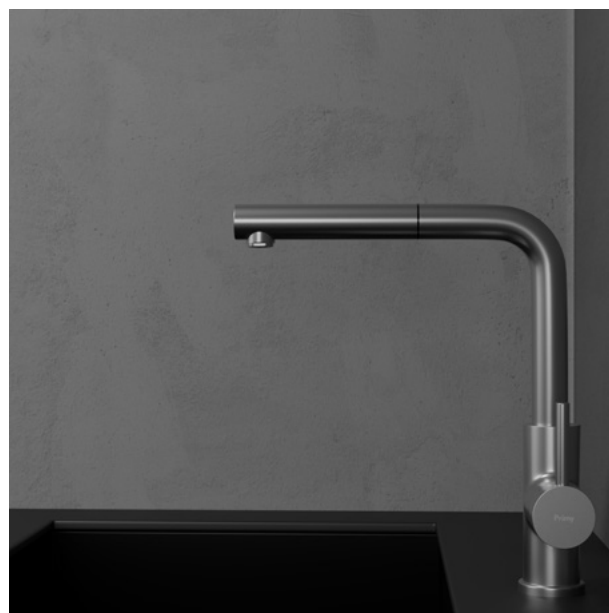

Tekniska data:

Håltagning: 35 mm

Vridbar: 360°