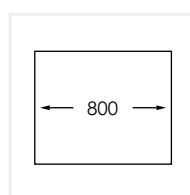

**PRODUKTBESKRIVNING:**

En kraftig diskåda i 1,2 mm rostfritt stål med borstad yta och kryssknäckt botten.

Levereras med vattenlås, korgventil och bräddavloppsanslutning

**SKÅPSTORLEK:**

800 mm

**MÅTT:**

Ytermått:	745 x 440 mm
Innermått:	340/340 x 400
Djup:	mm 160
Invändig hörnradie:	10 mm
Materialtjocklek:	1,2 mm