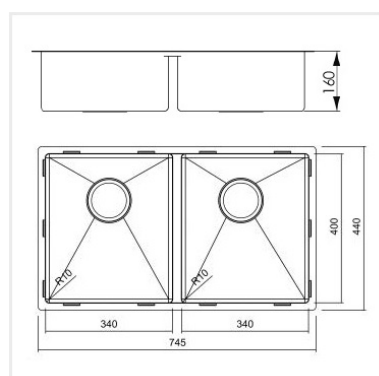

MONTERINGSSÄTT:

Inbyggnad

Undermontering

Underlimning

Planlimning

Isvetsning