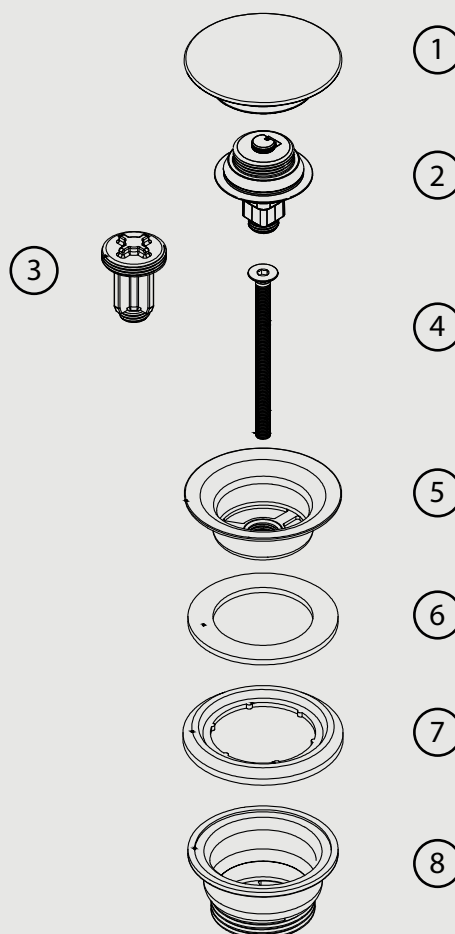

Edition: 2020-04-01

1. Cover lid
2. Core
3. Static function
4. Screw
5. Connector
6. Sealer
7. Washer
8. Body