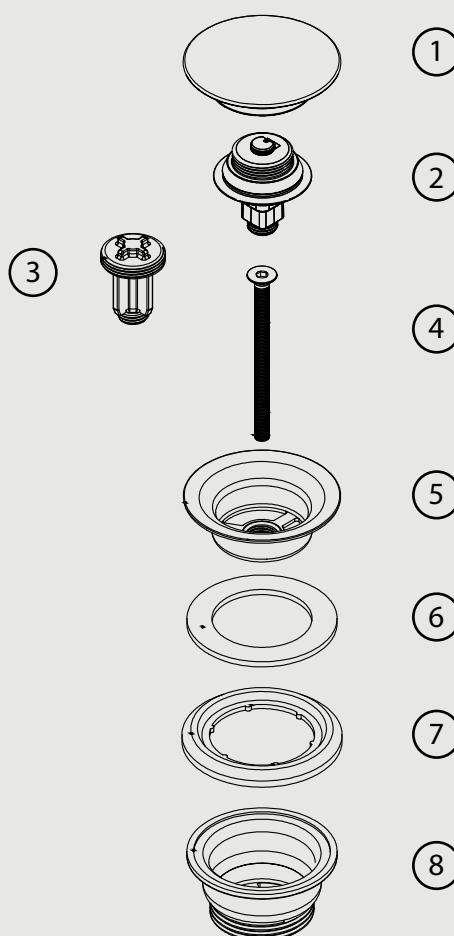

Edition: 2020-04-01

1. Cover lid
2. Core
3. Static function
4. Screw
5. Connector
6. Sealer
7. Washer
8. Body