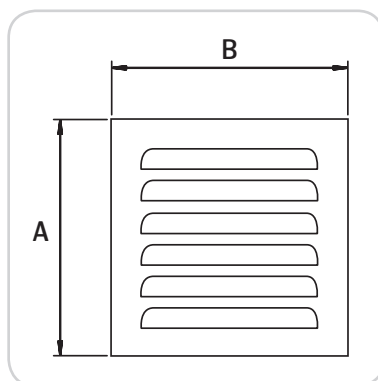

Sjalusirist • Jalusigaller • Fixed louver

- NO** Sjalusirist med nippel og pakning. Med rustfri nettingduk. For tilkobling til kanaler.
- SE** Jalusigaller med nippel och packning. Med rostfritt metalltrådsfilter. För anslutning till kanaler.
- EN** Fixed louver with nipple and gasket. With stainless mesh. For connection to ducts.

Sjalusirist i stål med nippel og pakning.
Jalusigaller i stål med nippel och packning.
Steel fixed louver with nipple and gasket.

Art.nr./Art.no.	NOBB	GTIN	Dim.	Diam.
02331	21713813	7023670023318	4"x4 "	Ø100 mm
02332	21713821	7023670023325	6"x6"	Ø125 mm
02333	21713839	7023670023332	6"x6"	Ø160 mm

Materiale/Material: Aluzink-belagt stål/Aluminium-zinc coated steel

Målskisse/Måttskiss/Dimensioned drawing

Art.nr./Art.no.	A	B	C	D
02331	147 mm	130 mm	Ø100 mm	50 mm
02332	200 mm	180 mm	Ø125 mm	50 mm
02333	200 mm	180 mm	Ø160 mm	65 mm