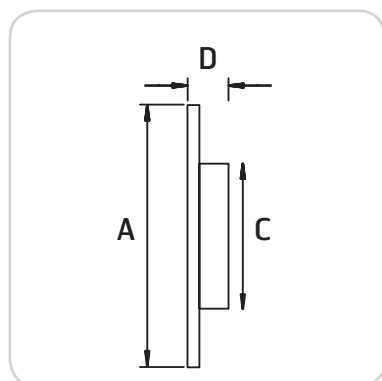

Sjalusirist • Jalusigaller • Fixed louver

- NO** Sjalusirist med nippel og pakning. Med rustfri nettingduk. For tilkobling til kanaler.
- SE** Jalusigaller med nippel och packning. Med rostfritt metalltrådsfilter. För anslutning till kanaler.
- EN** Fixed louver with nipple and gasket. With stainless mesh. For connection to ducts.

Sjalusirist i stål med nippel og pakning.
Jalusigaller i stål med nippel och packning.
Steel fixed louver with nipple and gasket.

Art.nr./Art.no.	NOBB	GTIN	Dim.	Diam.
02331	21713813	7023670023318	4"x4 "	Ø100 mm
02332	21713821	7023670023325	6"x6"	Ø125 mm
02333	21713839	7023670023332	6"x6"	Ø160 mm

Materiale/Material: Aluzink-belagt stål/Aluminium-zinc coated steel

Målskisse/Måttskiss/Dimensioned drawing

Art.nr./Art.no.	A	B	C	D
02331	147 mm	130 mm	Ø100 mm	50 mm
02332	200 mm	180 mm	Ø125 mm	50 mm
02333	200 mm	180 mm	Ø160 mm	65 mm