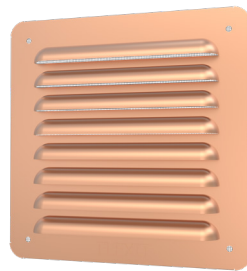

Sjalusirist flat • Jalousigaller platt • Fixed louvre flat

101297

101298

101299

NO Sjalusirist med flat bakside og nettingduk i nylon.

SE Jalousigaller med platt bakside och metalltrådsfilter i nylon.

EN Fixed louvre with flat back and nylon mesh.

Sjalusirist i hvitt, matt aluminium og kobber.
Jalousigaller i vitt, matt aluminium och koppar.
White, matt aluminium and copper fixed louvre.

Art.nr./Art.no.	NOBB	GTIN	Dim. (utvendig mål/utvändigt mått/external dimensions)
101297	40792582	7023671012977	155x155 mm
101298	40793044	7023671012984	155x155 mm
101299	40794265	7023671012991	155x155 mm

Art.nr./Art.no.	101297	101298	101299
Farge:	Hvit RAL 9010	Matt aluminium	Kobber
Färg:	Vit RAL 9010	Matt aluminium	Koppar
Color:	White RAL 9010	Matt aluminium	Copper

Målskisse/Måttskiss/Dimensioned drawing