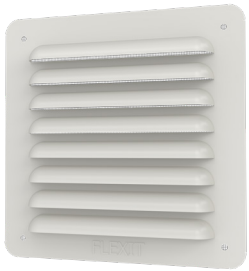

Sjalusirist flat • Jalousigaller platt • Fixed louvre flat

101297

101298

101299

NO Sjalusirist med flat bakside og nettingduk i nylon.

SE Jalousigaller med platt bakside och metalltrådsfilter i nylon.

EN Fixed louvre with flat back and nylon mesh.

Sjalusirist i hvitt, matt aluminium og kobber.
Jalousigaller i vitt, matt aluminium och koppar.
White, matt aluminium and copper fixed louvre.

Art.nr./Art.no.	NOBB	GTIN	Dim. (utvendig mål/utvändigt mått/external dimensions)
101297	40792582	7023671012977	155x155 mm
101298	40793044	7023671012984	155x155 mm
101299	40794265	7023671012991	155x155 mm

Art.nr./Art.no.	101297	101298	101299
Farge:	Hvit RAL 9010	Matt aluminium	Kobber
Färg:	Vit RAL 9010	Matt aluminium	Koppar
Color:	White RAL 9010	Matt aluminium	Copper

Målskisse/Måttskiss/Dimensioned drawing