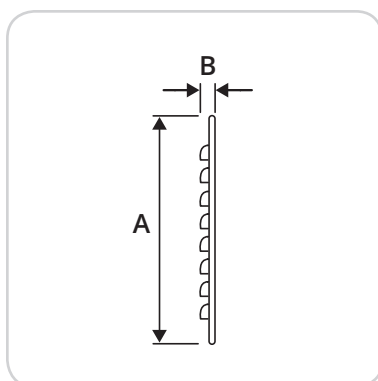

Målskisse/Måttskiss/Dimensioned drawing

Art.nr./Art.no.	A	B
101297	155	7
101298	155	7
101299	155	7