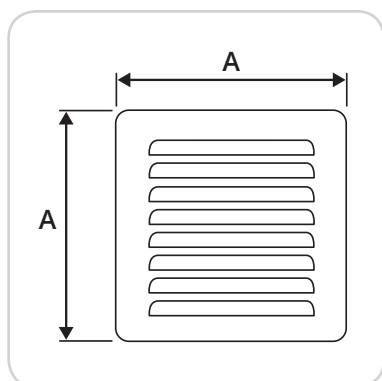

Målskisse/Måttskiss/Dimensioned drawing

Art.nr./Art.no.	A	B
101297	155	7
101298	155	7
101299	155	7