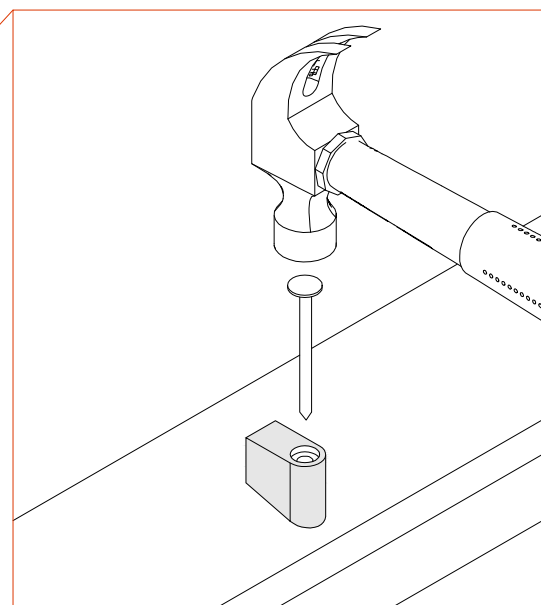

Note! Product that is used outdoors, needs to be painted before usage.

Notera! Produkt som används utomhus måste målas före användning.

Bemærk! Produkter, der anvendes udendørs, skal være malet før brug.

Merk! Produktet som skal brukes utendørs, må males før bruk.

Huomio! Ulkona käytettävät tuotteet täytyy värjätä ennen käyttöä.

Pane tähele! Kui toodet kasutatakse välitingimustes, tuleb seda enne kasutamist värvida.

Caps between window frame and door cladding needs to be filled with silicone before outdoors usage.

Håligheter mellan fönsterglaslist och träpanel behöver fyllas med fog innan utomhusanvändning.

Hulrum mellem vindue glas lister og paneler skal fyldes med fugemasse eller andet fyld før udendørs brug.

Hulrom mellom vindu glass listverk og trepanel må fylles med fugemasse eller annen fylling før utendørsbruk.

Välit ikkunankehysten ja oven laudoituksen välillä täytyy tasoittaa silikonilla ennen ulkokäyttöä.

Välitingimustes tuleb aknaraami ja ukse laudise vahel olevad vahed täita silikoniga.