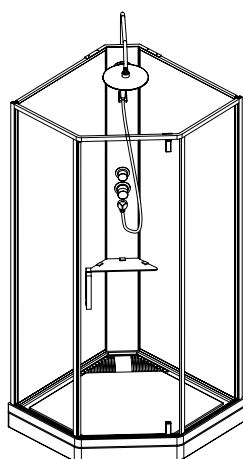

TOTAL: Duschkabin Premium	9295:-	9895.-	10395:-
TOTAL: Massagekabin Exclusive	10925:-	10985:-	11395:-

Premium