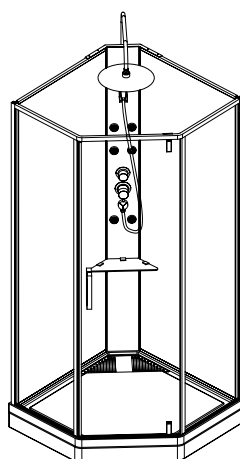

DUSCHKABIN SKÄRGÅRD

Duschkabin i tre olika storlekar med möjlighet att sätta sin personliga prägel genom att välja mellan tre olika bakglas och två olika system. Med aluminiumprofiler i satin, och 5 mm härdat säkerhetsglas med NANO-teknik. Lågt duschkar i akryl med löstagbar front. Dörren är vändbar och 50 cm bred för 80x80 och 55 cm på 90x90 samt 100x100, inkl. handtag i satin. Höjd 220 cm.

Del 4: Duschpanel, Premium 20 cm takdusch, handdusch, hylla.	2995:- 3000502B	2995:- 3000502B	2995:- 3000502B
Del 4: Massagepanel, Exclusive 25 cm takdusch, handdusch, hylla och 6 jets.	3995:- 3000509B	2995:- 3000509B	2995:- 3000509B

Premium

Exclusive

TOTAL: Duschkabin Premium	9295:-	9895.-	10395:-
TOTAL: Massagekabin Exclusive	10925:-	10985:-	11395:-

Premium

Exclusive