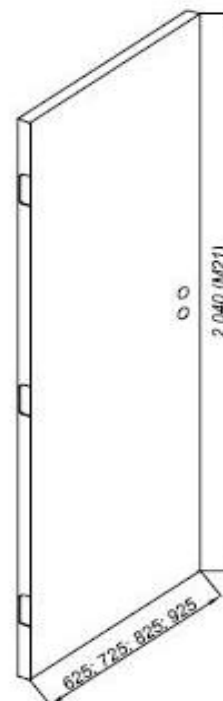

FD19 - EI30/35db (Rw39db)

Invändig brand och Ljuddörr 52 mm

Teknisk data - standard utförande	
Brandklass	EI30
Ljudklass	R'w 35db (Rw 39db)
Isolerings egenskaper	-
Brandgaskrav	-
Inbrottsklass	-
Klimatskydd	upp till +/- 3°C mellan skilda rum

Dörrblad:	52mm +/-1mm
Kant:	Vertikal kant med kantband Horizontal kant obehandlad
Dekoration:	Slät
Finish:	Vitmålad NCS S 0502 Y - glans 25-30

Karm:	Softwood 42 x 92mm
Tröskel:	Hardwood 15/25 mm överfalsad
Finish:	Vitmålad NCS S 0502 Y - glans 25-30

Låssystem:	Låskista:	ASSA 565
	Slutblek:	1887-2

Gångjärn:	Abloy 3248-110 TMKS ZN
-----------	------------------------

Storlek	Modul	Dörrblad	Karmyttermått
Enkelt dörrblad:	M7 X 21	625x2040	690x2090
	M8 X 21	725x2040	790x2090
	M9 X 21	825x2040	890x2090
	M10 X 21	925x2040	990x2090
Dubbeldörr:	Kontakta Safco		

FD19

Dimensions	A	A1	B1
9x21	890	782	740
10x21	990	882	840

SAFCO INTERNATIONAL A/S BERGSØSVEJ 19 8600 SILKEBORG DENMARK TLF: +45 8682 6677 EMAIL: info@safco.dk

Med förbehåll för konstruktionsändringar