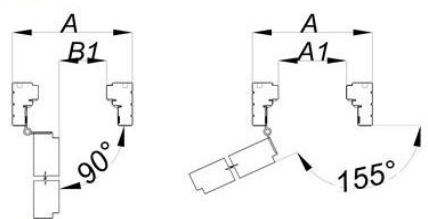

Dörrblad:	52mm +/-1mm
Kant:	Vertikal kant med kantband Horizontal kant obehandlad
Dekoration:	Slät
Finish:	Vitmålad NCS S 0502 Y - glans 25-30

Karm:	Softwood 42 x 92mm
Tröskel:	Hardwood 15/25 mm överfalsad
Finish:	Vitmålad NCS S 0502 Y - glans 25-30

Låssystem:	Låskista:	ASSA 565
	Slutblek:	1887-2

Gångjärn:	Abloy 3248-110 TMKS ZN
-----------	------------------------

Storlek	Modul	Dörrblad	Karmyttermått
Enkelt dörrblad:	M7 X 21	625x2040	690x2090
	M8 X 21	725x2040	790x2090
	M9 X 21	825x2040	890x2090
	M10 X 21	925x2040	990x2090
Dubbeldörr:	Kontakta Safco		

FD19

Dimensions	A	A1	B1
9x21	890	782	740
10x21	990	882	840

SAFCO INTERNATIONAL A/S BERGSØSVEJ 19 8600 SILKEBORG DENMARK TLF: +45 8682 6677 EMAIL: info@safco.dk

Med förbehåll för konstruktionsändringar