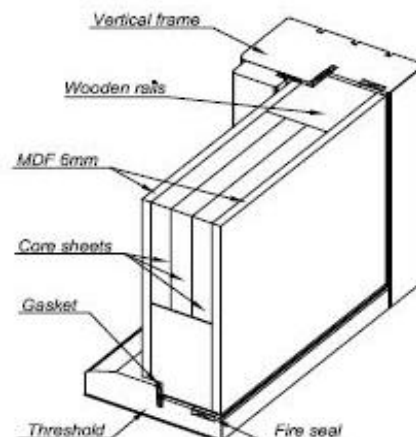

FD19 - EI30/35db (Rw39db)

Invändig brand och Ljuddörr 52 mm

Teknisk data - standard utförande	
Brandklass	EI30
Ljudklass	R'w 35db (Rw 39db)
Isolerings egenskaper	-
Brandgaskrav	-
Inbrottsklass	-
Klimatskydd	upp till +/- 3°C mellan skilda rum

Dörrblad:	52mm +/-1mm
Kant:	Vertikal kant med kantband Horizontal kant obehandlad
Dekoration:	Slät
Finish:	Vitmålad NCS S 0502 Y - glans 25-30

Karm:	Softwood 42 x 92mm
Tröskel:	Hardwood 15/25 mm överfalsad
Finish:	Vitmålad NCS S 0502 Y - glans 25-30

Låssystem:	Låskista:	ASSA 565
	Slutblek:	1887-2

Gångjärn:	Abloy 3248-110 TMKS ZN
-----------	------------------------

Storlek	Modul	Dörrblad	Karmyttermått
Enkelt dörrblad:	M7 X 21	625x2040	690x2090
	M8 X 21	725x2040	790x2090
	M9 X 21	825x2040	890x2090
	M10 X 21	925x2040	990x2090
Dubbeldörr:	Kontakta Safco		

FD19

Dimensions	A	A1	B1
9x21	890	782	740
10x21	990	882	840

SAFCO INTERNATIONAL A/S BERGSØSVEJ 19 8600 SILKEBORG DENMARK TLF: +45 8682 6677 EMAIL: info@safco.dk

Med förbehåll för konstruktionsändringar