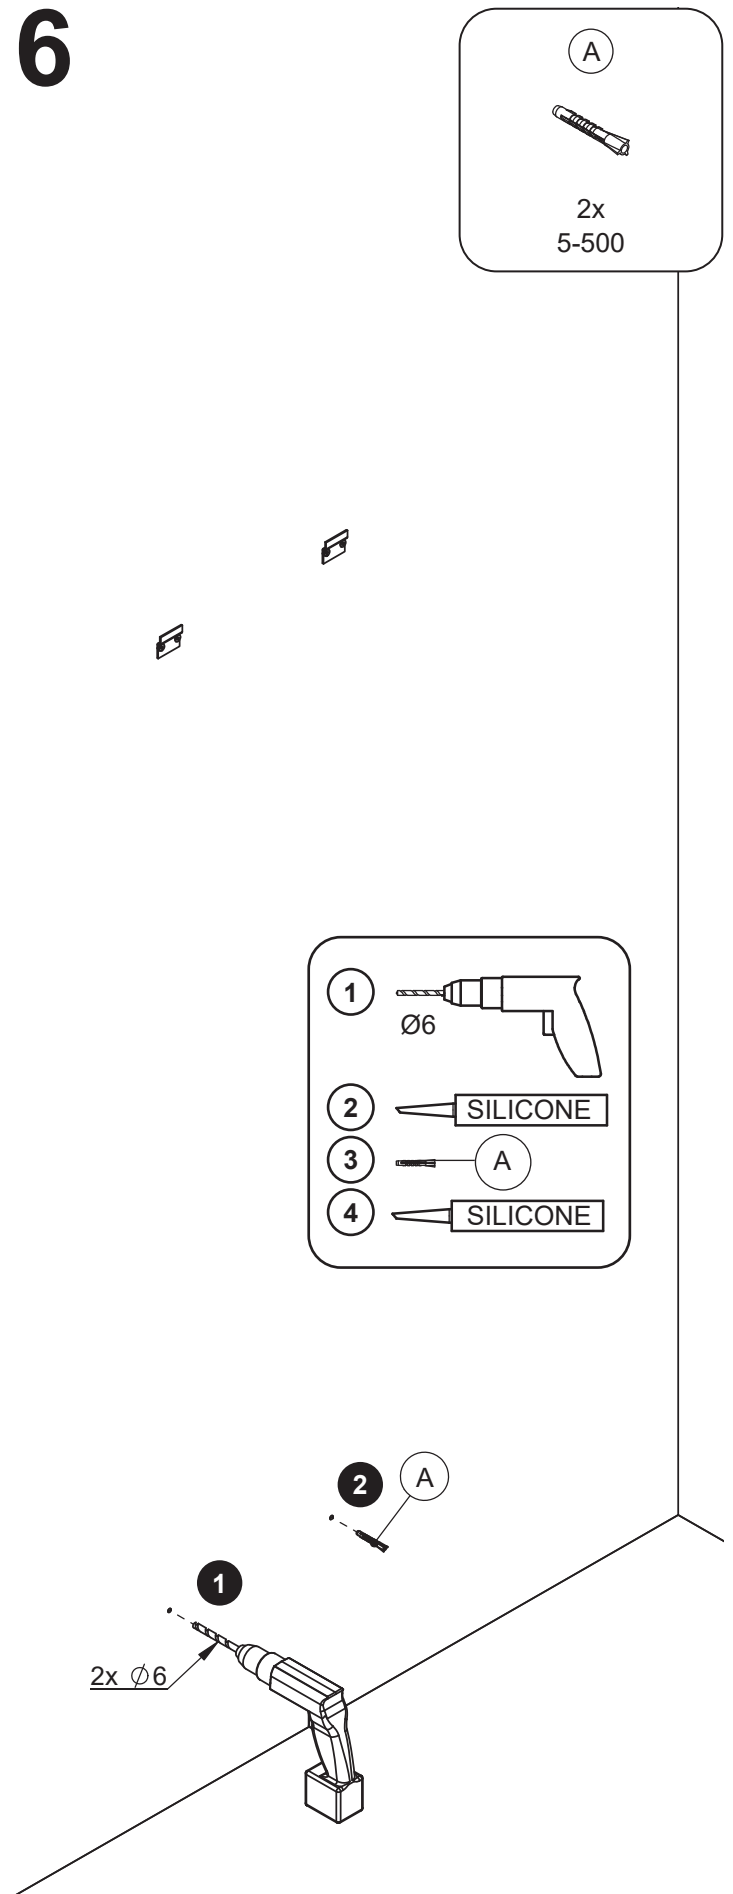

DANSANI
DANISH BATHROOM DESIGN

6x
5-500

2x
390010190

6x
5,0-60SU

6x
390010067

16x
415533

3x
4,0-15SUP

3x
190040030

2x
57770000

1x
8549415xx-70

5x
522841500

1

2

		
4x 5-500	2x 390010190	4x 5,0-60SU

1		Ø6
2		SILICONE
3		A
4		SILICONE

3

4

5

6

7

8

9

	
	
2x 5,0-60SU	6x 3900100xx

10

	
4x	1x
190300083	8549415xx-70

11

12

ⓐ
0
2x
57770000

13

ⓐ ⓑ
20x 5x
415533 820841501

5 708877 013998