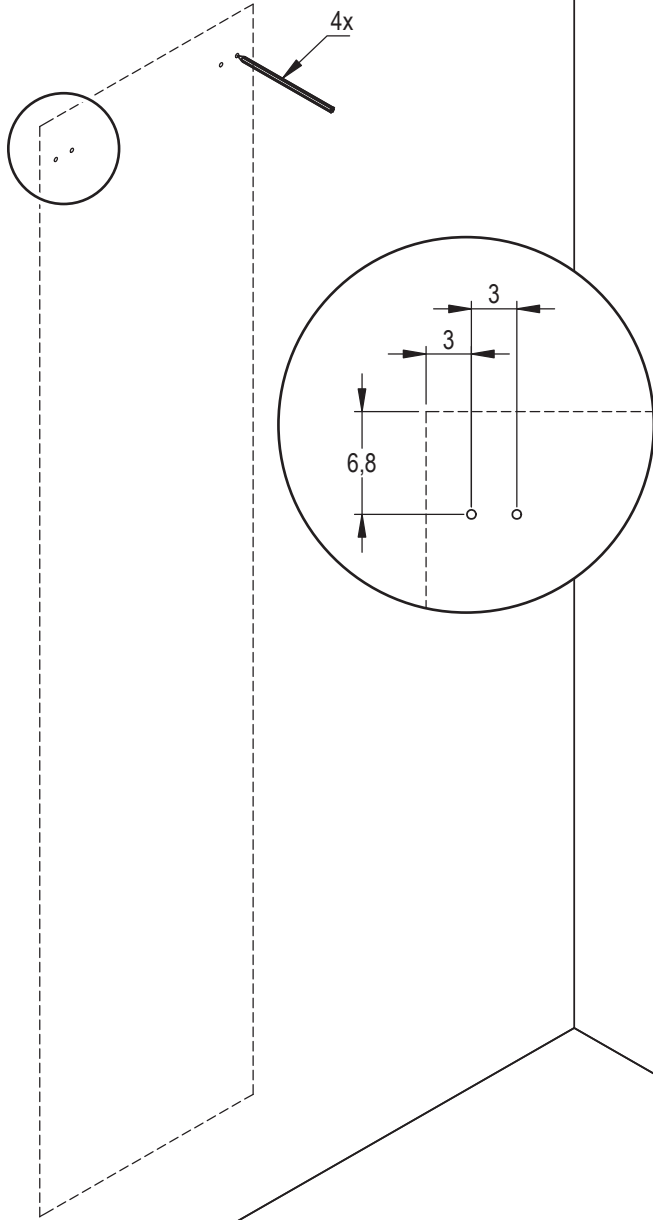

DANSANI
DANISH BATHROOM DESIGN

6x
5-500

2x
390010190

6x
5,0-60SU

6x
390010067

16x
415533

3x
4,0-15SUP

3x
190040030

2x
57770000

1x
8549415xx-70

5x
522841500

1

2

		
4x 5-500	2x 390010190	4x 5,0-60SU

1		Ø6
2		SILICONE
3		A
4		SILICONE

3