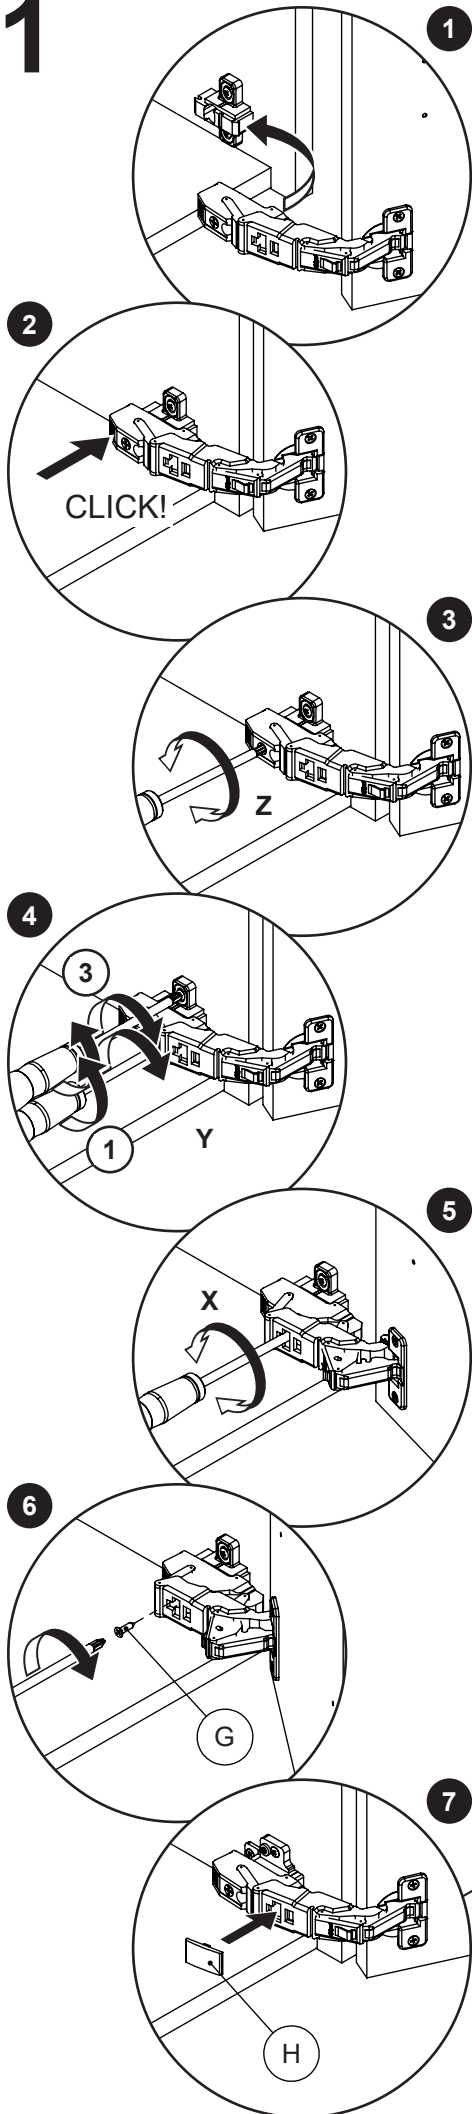

DANSANI
DANISH BATHROOM DESIGN

6x
5-500

2x
390010190

6x
5,0-60SU

6x
390010067

16x
415533

3x
4,0-15SUP

3x
190040030

2x
57770000

1x
8549415xx-70

5x
522841500

1

2

		
4x 5-500	2x 390010190	4x 5,0-60SU

1		Ø6
2		SILICONE
3		A
4		SILICONE

3

4

5

6

7

8

9

	
	
2x 5,0-60SU	6x 3900100xx

10

	
4x	1x
190300083	8549415xx-70

11

12

ⓐ
0
2x
57770000

13

ⓐ ⓑ
20x 5x
415533 820841501

5 708877 013998