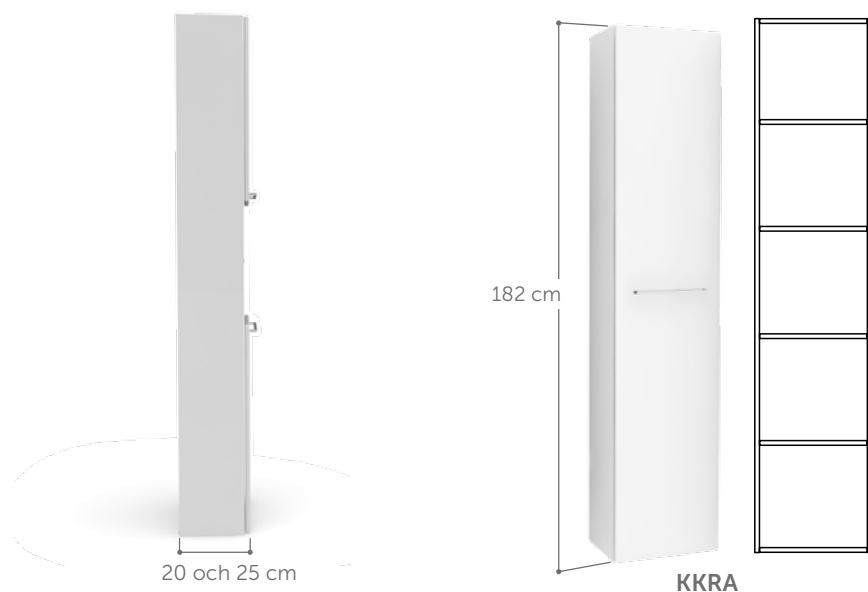

Högskåp med små djupmått, höjd 182 cm

Justerbara hyllplan st			4	
Tvättkorgar st			-	
Förvaringskorgar st			-	
Bredd cm	Djup cm	Artikelnr*	Pris	Pris (GA1)
20	20	KKRA2020V/O	4 310	4 810
25		KKRA2520V/O	4 410	4 910
30		KKRA3020V/O	4 520	5 020
35		KKRA3520V/O	4 620	5 120
40		KKRA4020V/O	4 730	5 230
20	25	KKRA2025V/O	4 410	4 910
25		KKRA2525V/O	4 520	5 020
30		KKRA3025V/O	4 620	5 120
35		KKRA3525V/O	4 730	5 230
40		KKRA4025V/O	4 830	5 330

Djupmått inklusive dörren 20 eller 25 cm. *Ange vid beställning färgkoden efter artikelnumret och dörrupphängningen;
V = gångjärnen till vänster eller **O** = gångjärnen till höger samt handtagets modell och färg.