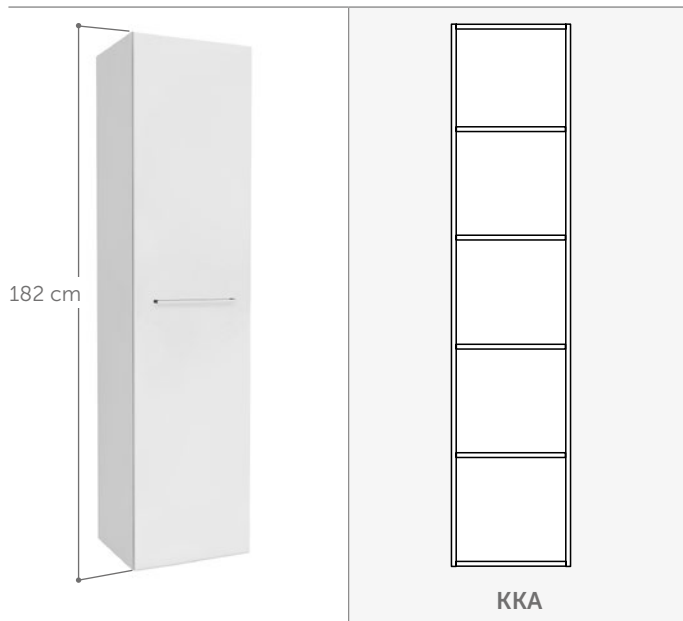

Högskåp med en dörr, höjd 182 cm

Justerbara hyllplan st		4		
Tvättkorgar st		-		
Förvaringskorgar st		-		
Bredd cm	Djup cm	Artikelnr*	Pris	Pris (GA1)
30	29	KKA3030V/O	4 730	5 230
35		KKA3530V/O	4 780	5 280
40		KKA4030V/O	4 830	5 330
45		KKA4530V/O	4 880	5 380
50		KKA5030V/O	4 940	5 440
30	33	KKA3035V/O	4 830	5 330
35		KKA3535V/O	4 880	5 380
40		KKA4035V/O	4 940	5 440
45		KKA4535V/O	4 990	5 490
50		KKA5035V/O	5 040	5 540
30	38	KKA3040V/O	4 940	5 440
35		KKA3540V/O	4 990	5 490
40		KKA4040V/O	5 040	5 540
45		KKA4540V/O	5 090	5 590
50		KKA5040V/O	5 150	5 650
30	43	KKA3045V/O	5 150	5 650
35		KKA3545V/O	5 200	5 700
40		KKA4045V/O	5 250	5 750
45		KKA4545V/O	5 300	5 800
50		KKA5045V/O	5 360	5 860
30	48	KKA3050V/O	5 250	5 750
35		KKA3550V/O	5 300	5 800
40		KKA4050V/O	5 360	5 860
45		KKA4550V/O	5 410	5 910
50		KKA5050V/O	5 460	5 960
35	53	KKA3555V/O	5 360	5 860
40		KKA4055V/O	5 410	5 910
45		KKA4555V/O	5 460	5 960
50		KKA5055V/O	5 510	6 010
55		KKA5555V/O	5 570	6 070
60		KKA6055V/O	5 630	6 130
35	58	KKA3560V/O	5 460	5 960
40		KKA4060V/O	5 510	6 010
45		KKA4560V/O	5 570	6 070
50		KKA5060V/O	5 620	6 120
55		KKA5560V/O	5 670	6 170
60		KKA6060V/O	5 720	6 220

Djupmått inklusive dörren 29-58 cm. *Ange vid beställning färgkoden efter artikelnumret och dörrupphängningen; V = gångjärnen till vänster eller O = gångjärnen till höger samt handtagets modell och färg.