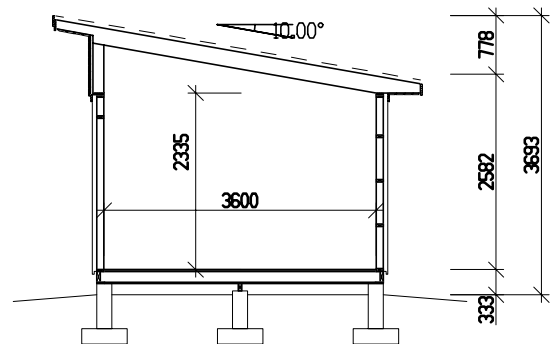

Byggyta	24,3 m ²
Takyta	32,6 m ²
Taklängd	6600 mm
Takfallslängd	4941 mm
Taklutning	10°
Snözon	3,5
Totalhöjd	3700 mm
Högsta höjd inv.	2970 mm
Lägsta höjd inv.	2335 mm

Vibostugan tillverkas i vår fabrik i Ambjörnarp, strax utanför Tranemo, en liten bit utanför Borås i Västergötland. Allt virke kommer från de svenska skogarna.

Långsida

Gavelsida

Leveransbeskrivning

- Tak** Underlagspapp
Råspont
Fribärande takstolar
Vindskivor 21 x 145 mm
Takfotsbrädor 21 x 145 mm
-
- Yttervägg** Färdiga väggsektioner och gavelspetsar
Funkispanel 21 x 120 mm
Luftspaltsregel 34 mm
Vindpapp
Väggreglar 34 x 95 mm
Knutbräda 21 x 120 mm
-
- Golv** Bärlina 100 mm
Golvbjälklag 43 x 145 mm
Spånskiva 21 mm
-
- Dörr** 1 st 9 x 20, högerhängd, avlångt glas,
1 st 9 x 20, obehandlade. Trycke och lås ingår.
-
- Fönster** 1 st 6 x 18, obehandlad, fast.
1 st 9 x 10, obehandlat, öppningsbart
1 st 9 x 4, obehandlat, öppningsbart
-
- Övrigt** Beslag, spik och skruv ingår
Ventilgaller
Fasadlist, svart
-
- Tillval** Plåtsats - Hängrännor, stuprör, fotplåt och vindskiveplåt.
Taksats - Ytpapp.
Plåttak - Planja Trend, inkl. plåtsats.
Isolersats - Isolering till väggar, golv och tak, trossbottenskivor, glespanel, innerpanel och listverk.