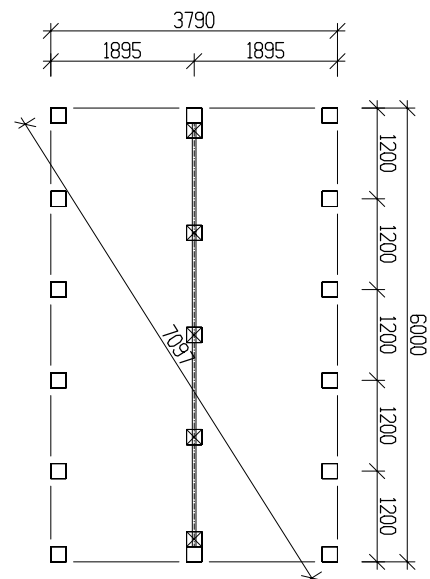

Byggyta	24,3 m ²
Takyta	32,6 m ²
Taklängd	6600 mm
Takfallslängd	4941 mm
Taklutning	10°
Snözon	3,5
Totalhöjd	3700 mm
Högsta höjd inv.	2970 mm
Lägsta höjd inv.	2335 mm

Vibostugan tillverkas i vår fabrik i Ambjörnarp, strax utanför Tranemo, en liten bit utanför Borås i Västergötland. Allt virke kommer från de svenska skogarna.

Långsida

Gavelsida

Leveransbeskrivning

- Tak** Underlagspapp
Råspont
Fribärande takstolar
Vindskivor 21 x 145 mm
Takfotsbrädor 21 x 145 mm
-
- Yttervägg** Färdiga väggsektioner och gavelspetsar
Funkispanel 21 x 120 mm
Luftspaltsregel 34 mm
Vindpapp
Väggreglar 34 x 95 mm
Knutbräda 21 x 120 mm
-
- Golv** Bärlina 100 mm
Golvbjälklag 43 x 145 mm
Spånskiva 21 mm
-
- Dörr** 1 st 9 x 20, högerhängd, avlångt glas,
1 st 9 x 20, obehandlade. Trycke och lås ingår.
-
- Fönster** 1 st 6 x 18, obehandlad, fast.
1 st 9 x 10, obehandlat, öppningsbart
1 st 9 x 4, obehandlat, öppningsbart
-
- Övrigt** Beslag, spik och skruv ingår
Ventilgaller
Fasadlist, svart
-
- Tillval** Plåtsats - Hängrännor, stuprör, fotplåt och vindskiveplåt.
Taksats - Ytpapp.
Plåttak - Planja Trend, inkl. plåtsats.
Isolersats - Isolering till väggar, golv och tak, trossbottenskivor, glespanel, innerpanel och listverk.

Sektion

Plintritning