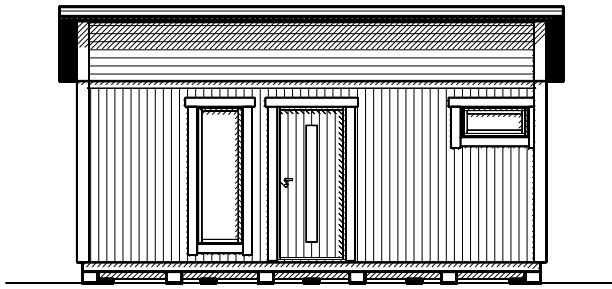

VIBO Njuta Funkis 25-2 VIBOSTUGAN

AMBJÖRNARP SWEDEN

Attefallshuset levereras obehandlat och kan vara extrautrustad.

Vibo Njuta Funkis 25-2 levereras som monteringskit med färdiga väggsektioner och gavelspetsar. Råspont och underlagspapp till tak samt golvspånskivor till golv ingår. Till huset kan man t.ex. välja isoleringspaket och taksystem Plannja Trend inkl. vattenavrinning som tillval. Två ingångar gör det möjligt att tex inreda ett förråd för trädgårdsprylar och redskap. En populär modell i så kallad funkisstil.

Byggyta	24,3 m ²
Takyta	32,6 m ²
Taklängd	6600 mm
Takfallslängd	4941 mm
Taklutning	10°
Snözon	3,5
Totalhöjd	3700 mm
Högsta höjd inv.	2970 mm
Lägsta höjd inv.	2335 mm

Vibostugan tillverkas i vår fabrik i Ambjörnarp, strax utanför Tranemo, en liten bit utanför Borås i Västergötland. Allt virke kommer från de svenska skogarna.