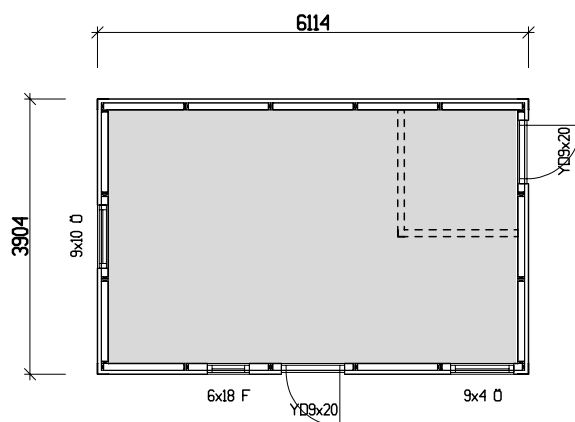

Byggyta	24,3 m ²
Takyta	32,6 m ²
Taklängd	6600 mm
Takfallslängd	4941 mm
Taklutning	10°
Snözon	3,5
Totalhöjd	3700 mm
Högsta höjd inv.	2970 mm
Lägsta höjd inv.	2335 mm

Vibostugan tillverkas i vår fabrik i Ambjörnarp, strax utanför Tranemo, en liten bit utanför Borås i Västergötland. Allt virke kommer från de svenska skogarna.

Långsida

Gavelsida

Leveransbeskrivning

- Tak** Underlagspapp
Råspont
Fribärande takstolar
Vindskivor 21 x 145 mm
Takfotsbrädor 21 x 145 mm
-
- Yttervägg** Färdiga väggsektioner och gavelspetsar
Funkispanel 21 x 120 mm
Luftspaltsregel 34 mm
Vindpapp
Väggreglar 34 x 95 mm
Knutbräda 21 x 120 mm
-
- Golv** Bärlina 100 mm
Golvbjälklag 43 x 145 mm
Spånskiva 21 mm
-
- Dörr** 1 st 9 x 20, högerhängd, avlångt glas,
1 st 9 x 20, obehandlade. Trycke och lås ingår.
-
- Fönster** 1 st 6 x 18, obehandlad, fast.
1 st 9 x 10, obehandlat, öppningsbart
1 st 9 x 4, obehandlat, öppningsbart
-
- Övrigt** Beslag, spik och skruv ingår
Ventilgaller
Fasadlist, svart
-
- Tillval** Plåtsats - Hängrännor, stuprör, fotplåt och vindskiveplåt.
Taksats - Ytpapp.
Plåttak - Planja Trend, inkl. plåtsats.
Isolersats - Isolering till väggar, golv och tak, trossbottenskivor, glespanel, innerpanel och listverk.