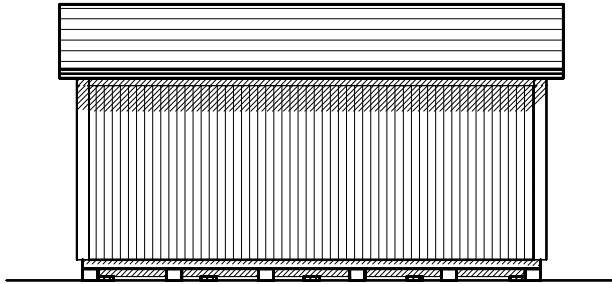

Byggyta	24,3 m ²
Takyta	32,6 m ²
Taklängd	6600 mm
Takfallslängd	4941 mm
Taklutning	10°
Snözon	3,5
Totalhöjd	3700 mm
Högsta höjd inv.	2970 mm
Lägsta höjd inv.	2335 mm

Vibostugan tillverkas i vår fabrik i Ambjörnarp, strax utanför Tranemo, en liten bit utanför Borås i Västergötland. Allt virke kommer från de svenska skogarna.

Långsida

Gavelsida

Leveransbeskrivning

- Tak** Underlagspapp
Råspont
Fribärande takstolar
Vindskivor 21 x 145 mm
Takfotsbrädor 21 x 145 mm
-
- Yttervägg** Färdiga väggsektioner och gavelspetsar
Funkispanel 21 x 120 mm
Luftspaltsregel 34 mm
Vindpapp
Väggreglar 34 x 95 mm
Knutbräda 21 x 120 mm
-
- Golv** Bärlina 100 mm
Golvbjälklag 43 x 145 mm
Spånskiva 21 mm
-
- Dörr** 1 st 9 x 20, högerhängd, avlångt glas,
1 st 9 x 20, obehandlade. Trycke och lås ingår.
-
- Fönster** 1 st 6 x 18, obehandlad, fast.
1 st 9 x 10, obehandlat, öppningsbart
1 st 9 x 4, obehandlat, öppningsbart
-
- Övrigt** Beslag, spik och skruv ingår
Ventilgaller
Fasadlist, svart
-
- Tillval** Plåtsats - Hängrännor, stuprör, fotplåt och vindskiveplåt.
Taksats - Ytpapp.
Plåttak - Planja Trend, inkl. plåtsats.
Isolersats - Isolering till väggar, golv och tak, trossbottenskivor, glespanel, innerpanel och listverk.