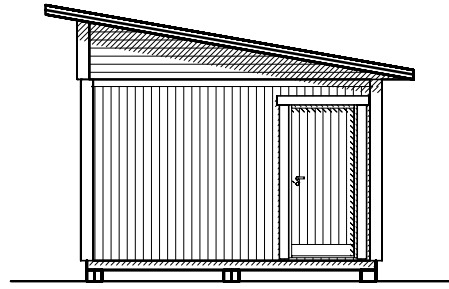

Leveransbeskrivning

1. **Tak** Underlagspapp
   Råspont
   Fribärande takstolar
   Vindskivor 21 x 145 mm
   Takfotsbrädor 21 x 145 mm
2. ---
3. **Yttervägg** Färdiga väggsektioner och gavelspetsar
   Funkispanel 21 x 120 mm
   Luftspaltsregel 34 mm
   Vindpapp
   Väggreglar 34 x 95 mm
   Knutbräda 21 x 120 mm
4. ---
5. **Golv** Bärlina 100 mm
   Golvbjälklag 43 x 145 mm
   Spånskiva 21 mm
6. ---
7. **Dörr** 1 st 9 x 20, högerhängd, avlångt glas,
   1 st 9 x 20, obehandlade. Trycke och lås ingår.
8. ---
9. **Fönster** 1 st 6 x 18, obehandlad, fast.
   1 st 9 x 10, obehandlat, öppningsbart
   1 st 9 x 4, obehandlat, öppningsbart
10. ---
11. **Övrigt** Beslag, spik och skruv ingår
    Ventilgaller
    Fasadlist, svart
12. ---
13. **Tillval** Plåtsats - Hängrännor, stuprör, fotplåt och vindskiveplåt.
    Taksats - Ytpapp.
    Plåttak - Planja Trend, inkl. plåtsats.
    Isolersats - Isolering till väggar, golv och tak, trossbottenskivor, glespanel, innerpanel och listverk.