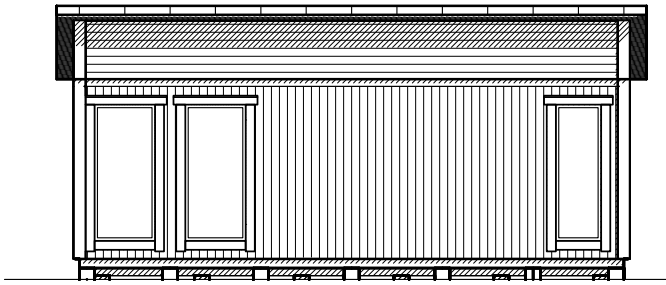

Byggyta	29 m <sup>2</sup>
Takyta	38,5 m <sup>2</sup>
Taklängd	7800 mm
Takfallslängd	4941 mm
Taklutning	10°
Snözon	3,5
Totalhöjd	3700 mm
Högsta höjd inv.	2970 mm
Lägsta höjd inv.	2335 mm

Vibostugan tillverkas i vår fabrik i Ambjörnarp, strax utanför Tranemo, en liten bit utanför Borås i Västergötland. Allt virke kommer från de svenska skogarna.