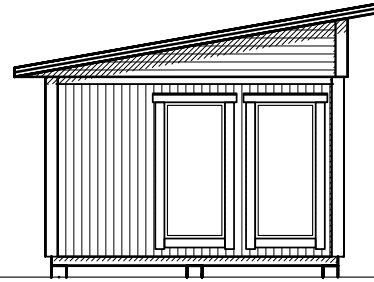

Byggyta	29 m <sup>2</sup>
Takyta	38,5 m <sup>2</sup>
Taklängd	7800 mm
Takfallslängd	4941 mm
Taklutning	10°
Snözon	3,5
Totalhöjd	3700 mm
Högsta höjd inv.	2970 mm
Lägsta höjd inv.	2335 mm

Vibostugan tillverkas i vår fabrik i Ambjörnarp, strax utanför Tranemo, en liten bit utanför Borås i Västergötland. Allt virke kommer från de svenska skogarna.

Långsida

Gavelsida