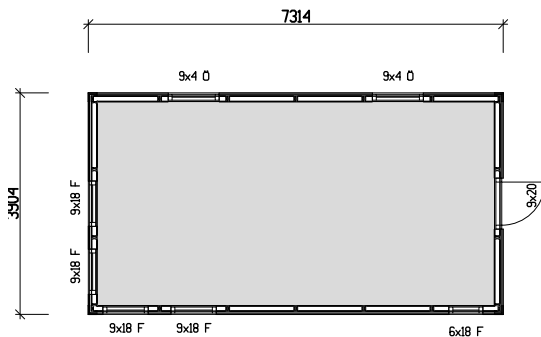

Byggyta	29 m <sup>2</sup>
Takyta	38,5 m <sup>2</sup>
Taklängd	7800 mm
Takfallslängd	4941 mm
Taklutning	10°
Snözon	3,5
Totalhöjd	3700 mm
Högsta höjd inv.	2970 mm
Lägsta höjd inv.	2335 mm

Vibostugan tillverkas i vår fabrik i Ambjörnarp, strax utanför Tranemo, en liten bit utanför Borås i Västergötland. Allt virke kommer från de svenska skogarna.