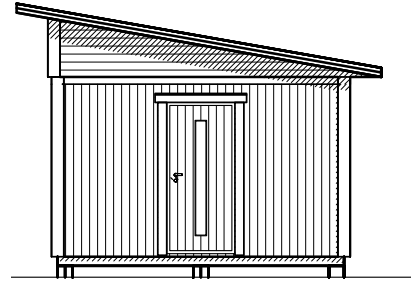

Leveransbeskrivning

1. **Tak** Underlagspapp
   Råspont
   Fribärande takstolar
   Vindskivor 21 x 145 mm
   Takfotsbrädor 21 x 145 mm
2. ---
3. **Yttervägg** Färdiga väggsektioner och gavelspetsar
   Funkispanel 21 x 120 mm
   Luftspaltsregel 34 mm
   Vindpapp
   Väggreglar 34 x 95 mm
   Knutbräda 21 x 120 mm
4. ---
5. **Golv** Bärlina 100 mm
   Golvbjälklag 43 x 145 mm
   Spånskiva 21 mm
6. ---
7. **Dörr** Ytterdörr 1 st 9 x 20 rak panel, avlångt glas, 18°, högerhängd. obehandlade.
   Trycke och läs ingår
8. ---
9. **Fönster** 4 st fönster 9 x 18, obehandlad, fasta
   1 st fönster 6 x 18, obehandlad, fast
   2 st fönster 9 x 4, obehandlade, öppningsbara
10. ---
11. **Övrigt** Beslag, spik och skruv ingår
    Ventilgaller
    Fasadlist, svart
12. ---
13. **Tillval** Plåtsats - Hängrännor, stuprör, fotplåt och vindskiveplåt.
    Taksats - Ytpapp.
    Plåttak - Planja Trend, inkl. plåtsats.
    Isolersats - Isolering till väggar, golv och tak, trossbottenskivor, glespanel, innerpanel och listverk.