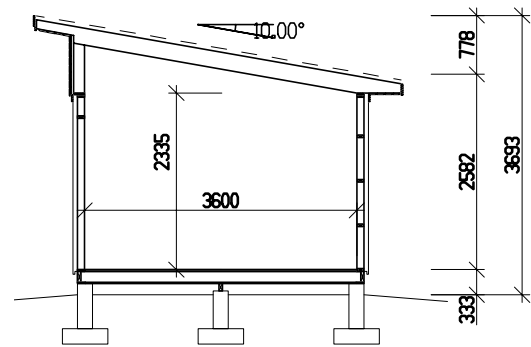

Byggyta	29 m <sup>2</sup>
Takyta	38,5 m <sup>2</sup>
Taklängd	7800 mm
Takfallslängd	4941 mm
Taklutning	10°
Snözon	3,5
Totalhöjd	3700 mm
Högsta höjd inv.	2970 mm
Lägsta höjd inv.	2335 mm

Vibostugan tillverkas i vår fabrik i Ambjörnarp, strax utanför Tranemo, en liten bit utanför Borås i Västergötland. Allt virke kommer från de svenska skogarna.

Långsida

Gavelsida

## Leveransbeskrivning

- Tak** Underlagspapp  
Råspont  
Fribärande takstolar  
Vindskivor 21 x 145 mm  
Takfotsbrädor 21 x 145 mm
- 
- Yttervägg** Färdiga väggsektioner och gavelspetsar  
Funkispanel 21 x 120 mm  
Luftspaltsregel 34 mm  
Vindpapp  
Väggreglar 34 x 95 mm  
Knutbräda 21 x 120 mm
- 
- Golv** Bärlina 100 mm  
Golvbjälklag 43 x 145 mm  
Spånskiva 21 mm
- 
- Dörr** Ytterdörr 1 st 9 x 20 rak panel, avlångt glas, 18°, högerhängd. obehandlade.  
Trycke och läs ingår
- 
- Fönster** 4 st fönster 9 x 18, obehandlad, fasta  
1 st fönster 6 x 18, obehandlad, fast  
2 st fönster 9 x 4, obehandlade, öppningsbara
- 
- Övrigt** Beslag, spik och skruv ingår  
Ventilgaller  
Fasadlist, svart
- 
- Tillval** Plåtsats - Hängrännor, stuprör, fotplåt och vindskiveplåt.  
Taksats - Ytpapp.  
Plåttak - Planja Trend, inkl. plåtsats.  
Isolersats - Isolering till väggar, golv och tak, trossbottenskivor, glespanel, innerpanel och listverk.