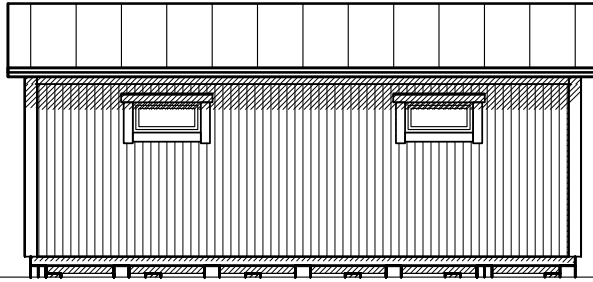

Byggyta	29 m <sup>2</sup>
Takyta	38,5 m <sup>2</sup>
Taklängd	7800 mm
Takfallslängd	4941 mm
Taklutning	10°
Snözon	3,5
Totalhöjd	3700 mm
Högsta höjd inv.	2970 mm
Lägsta höjd inv.	2335 mm

Vibostugan tillverkas i vår fabrik i Ambjörnarp, strax utanför Tranemo, en liten bit utanför Borås i Västergötland. Allt virke kommer från de svenska skogarna.

Långsida

Gavelsida