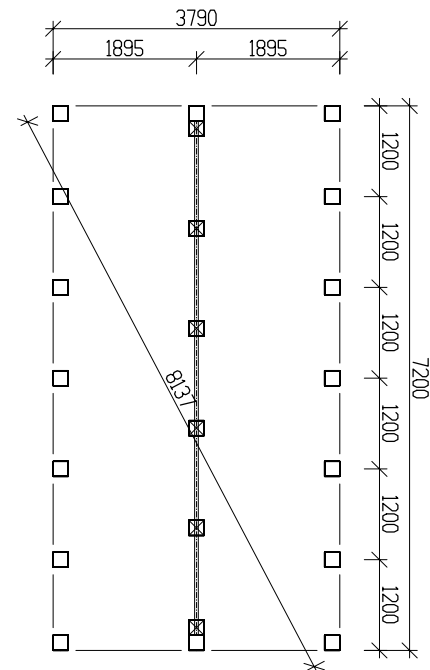

Plintritning