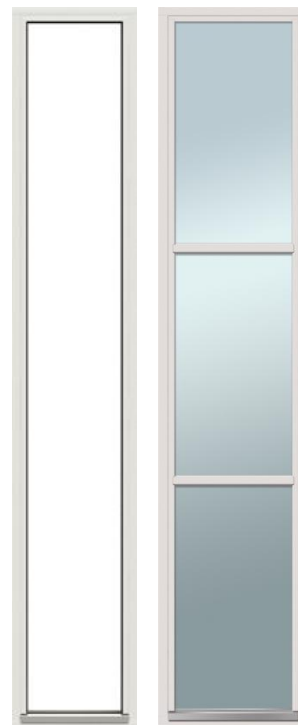

Sidoljus/Överljus

Til Ytterdörr

Teknisk data - standard utförande

Brandklass	-
Ljudklass	25dB (inte certifierad)
Isolerings egenskaper	U=1,4 sidoljus, 1,6 överljus
Brandgaskrav	-
Inbrottsklass	-
Klimatskydd	-

Glas Sidoljus:	2 glas lågenergi 24mm (4-16-4) - säkerhetsglas
Glas överljus:	2 glas lågenergi 24mm (4-16-4)

Karm:	Softwood 42 x 105mm
Finish:	Vitmålad NCS S 0502 Y - glans 25-30

Glas:	Klart glas -

Model	Modul	Dörrblad	Karmyttermål
Sidoljus	M3 x 20		290x1990
	M4 x 20		390x1990
	M5 x 20		490x1990
	M3 x 21		290x2090
	M4 x 21		390x2090
Överljus	M5 x 21		490x2090
	M9 x 3		890x290
	M10 x 3		990x290
	M9 x 4		890x390
	M10 x 4		990x390

S1

S3

Överljus

Tilbehør - se side 2

SAFCO INTERNATIONAL A/S BERGSØESVEJ 19 8600 SILKEBORG DENMARK TLF: +45 8682 6677 EMAIL: info@safco.dk

Vi reserverar oss för konstruktions ändringar